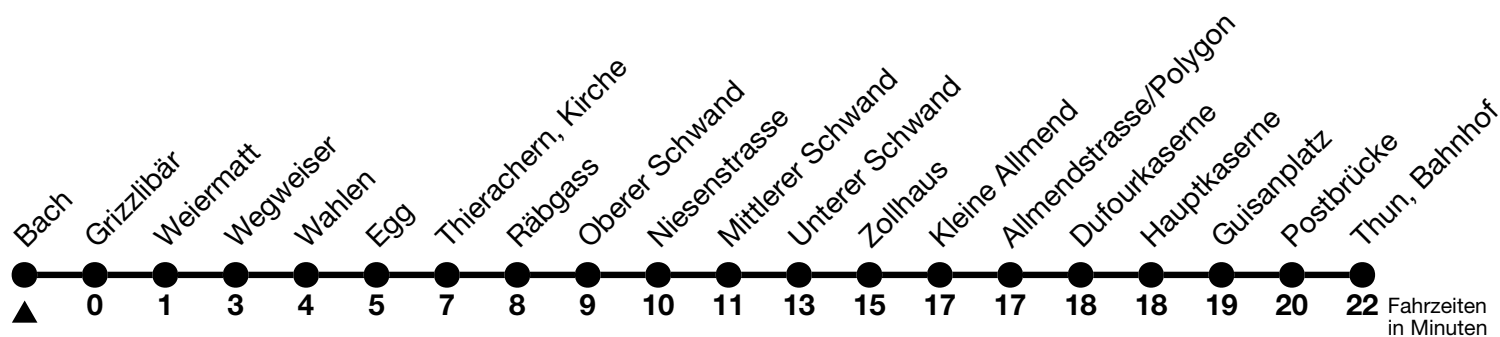

51

Bach → Thun, Bahnhof

Gültig 10.12.2023 - 14.12.2024

Alle Angaben ohne Gewähr

Uhr	Montag - Freitag	Samstag	Sonn- und Feiertag
06	02 _a 34 _b	02 _a 32 _a	02 _a 32 _a
07	04 _b 34	34	34
08	34	34	
09	34	34	
10	34	34	34
11	34	34	34
12	34	34	
13	34	34	34
14	34	34	
15	34	34	34
16	34	34	34
17	34	34	34
18	24	34	
19	34	34	34
20	36	36	36
21	40 _c	40 _c	40 _c
22	40 _c	40 _c	40 _c
23	40 _c	40 _c	40 _c

a = Fährt bis Thierachern, Wahlen

b = Von Thierachern, Wahlen bis Oberer Schwand, Halt nur zum Aussteigen

c = Fährt ohne Thierachern, Niesenstrasse bis Unterer Schwand

Von Thun, Kleine Allmend bis Thun, Bahnhof, Halt nur zum Aussteigen

Feiertage sind 25. + 26.12.2023, 01. + 02.01., 29.03. + 01.04., 09. + 20.05., 01.08.2024

VELOS: Der Veloselbstverlad ist beschränkt möglich

Ihr Fahrplan
in Echtzeit

STI Bus AG
Grabenstrasse 36
3600 Thun

Tel. 033 225 13 13
info@stibus.ch
stibus.ch