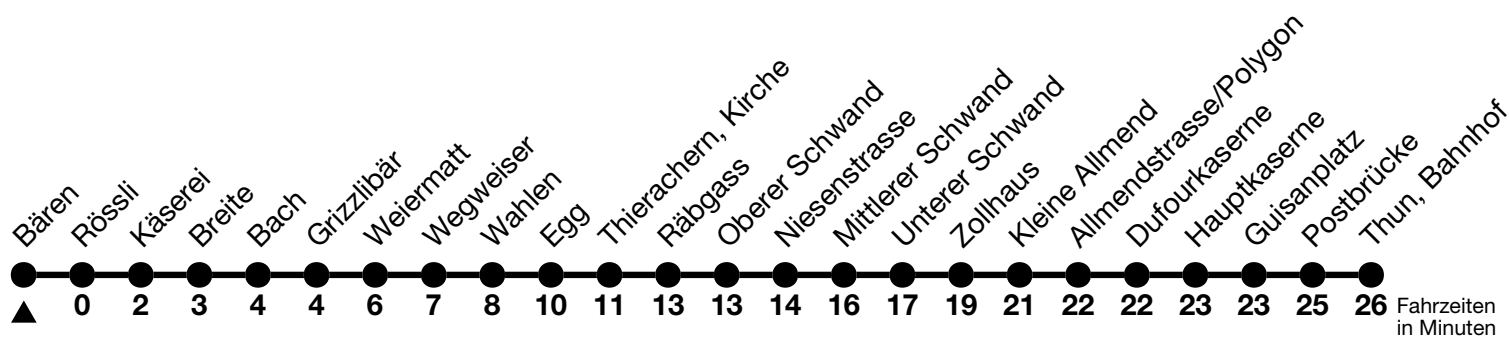

51

Bären → Thun, Bahnhof

Gültig 10.12.2023 - 14.12.2024

Alle Angaben ohne Gewähr

Uhr	Montag - Freitag	Samstag	Sonn- und Feiertag
05	58 _a	58 _a	58 _a
06	29 _b 59 _b	28 _a	28 _a
07	29	30	30
08	29	30	
09	29	30	
10	29	30	30
11	29	30	30
12	29	30	
13	29	30	30
14	29	30	
15	29	30	30
16	29	30	30
17	29	30	30
18	19	30	
19	29	30	30
20	32	32	32
21	36 _c	36 _c	36 _c
22	36 _c	36 _c	36 _c
23	36 _c	36 _c	36 _c

a = Fährt bis Thierachern, Wahlen

b = Von Thierachern, Wahlen bis Oberer Schwand, Halt nur zum Aussteigen

c = Fährt ohne Thierachern, Niesenstrasse bis Unterer Schwand

Von Thun, Kleine Allmend bis Thun, Bahnhof, Halt nur zum Aussteigen

Feiertage sind 25. + 26.12.2023, 01. + 02.01., 29.03. + 01.04., 09. + 20.05., 01.08.2024

VELOS: Der Veloselbstverlad ist beschränkt möglich

Ihr Fahrplan
in Echtzeit

STI Bus AG
Grabenstrasse 36
3600 Thun

Tel. 033 225 13 13
info@stibus.ch
stibus.ch