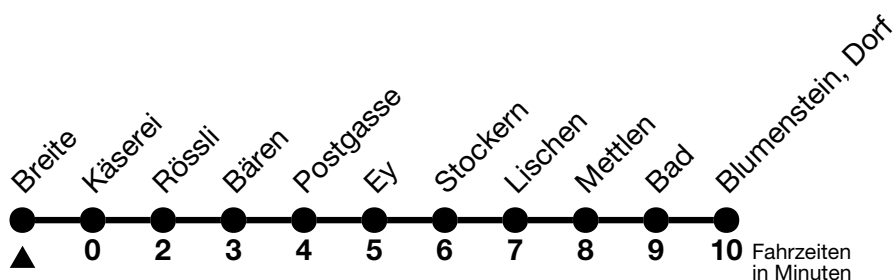

## Breite → Blumenstein, Dorf

Gültig 10.12.2023 - 14.12.2024

Alle Angaben ohne Gewähr

Uhr	Montag - Freitag	Samstag	Sonn- und Feiertag
07	22 <sub>a</sub>	25 <sub>a</sub>	25 <sub>a</sub>
08	22 <sub>a</sub>	25 <sub>a</sub>	25
09	25 <sub>a</sub>	25 <sub>a</sub>	
10	26	25 <sub>a</sub>	
11	26	25 <sub>a</sub>	25 <sub>a</sub>
12	26	25 <sub>a</sub>	25
13	26	25 <sub>a</sub>	
14	26	25 <sub>a</sub>	25
15	26	25 <sub>a</sub>	
16	26	25 <sub>a</sub>	25 <sub>a</sub>
17	26	25 <sub>a</sub>	25 <sub>a</sub>
18	11 <sub>a</sub> 26	25 <sub>a</sub>	25
19	25 <sub>a</sub>	25 <sub>a</sub>	
20	27	27	27

a = Fährt bis Wattenwil, Postgasse

Feiertage sind 25. + 26.12.2023, 01. + 02.01., 29.03. + 01.04., 09. + 20.05., 01.08.2024

VELOS: Der Veloselbstverlad ist beschränkt möglich

Ihr Fahrplan  
in Echtzeit

STI Bus AG  
Grabenstrasse 36  
3600 Thun