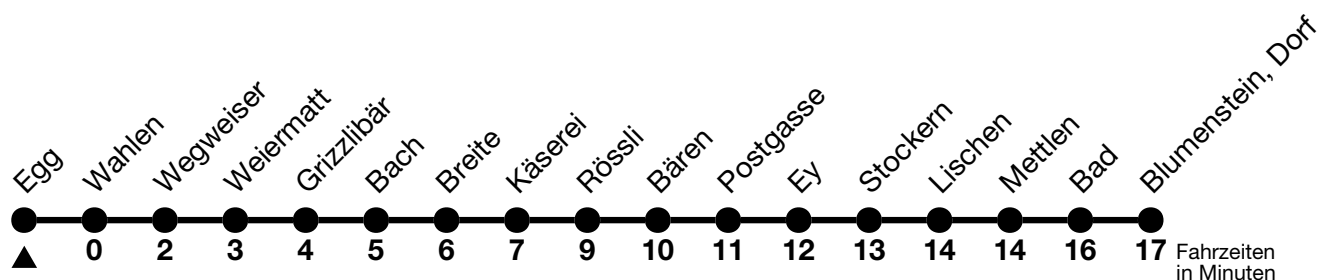

51

Egg → Blumenstein, Dorf

Gültig 10.12.2023 - 14.12.2024

Alle Angaben ohne Gewähr

Uhr	Montag - Freitag	Samstag	Sonn- und Feiertag
07	15 _a	18 _a	18 _a
08	15 _a	18 _a	18
09	18 _a	18 _a	
10	19	18 _a	
11	19	18 _a	18 _a
12	19	18 _a	18
13	19	18 _a	
14	19	18 _a	18
15	19	18 _a	
16	19	18 _a	18 _a
17	19	18 _a	18 _a
18	04 _a 19	18 _a	18
19	18 _a	18 _a	
20	21	21	21
21	21 _b	21 _b	21 _b
22	21 _b	21 _b	21 _b
23	21 _b	21 _b	21 _b
00	15 _c	15 _c	15 _c

a = Fährt bis Wattenwil, Postgasse

b = Linie 50 fährt in Blumenstein, Dorf als Linie 51 weiter via Wattenwil-Forst bis Thun, Bahnhof

c = Linie 50 fährt in Blumenstein, Dorf als Linie 51 weiter via Wattenwil-Forst bis Thierachern, Wegweiser, Halt nur zum Aussteigen

Feiertage sind 25. + 26.12.2023, 01. + 02.01., 29.03. + 01.04., 09. + 20.05., 01.08.2024

Moonliner siehe separater Fahrplan

VELOS: Der Veloselbstverlad ist beschränkt möglich

Ihr Fahrplan
in Echtzeit

STI Bus AG
Grabenstrasse 36
3600 Thun