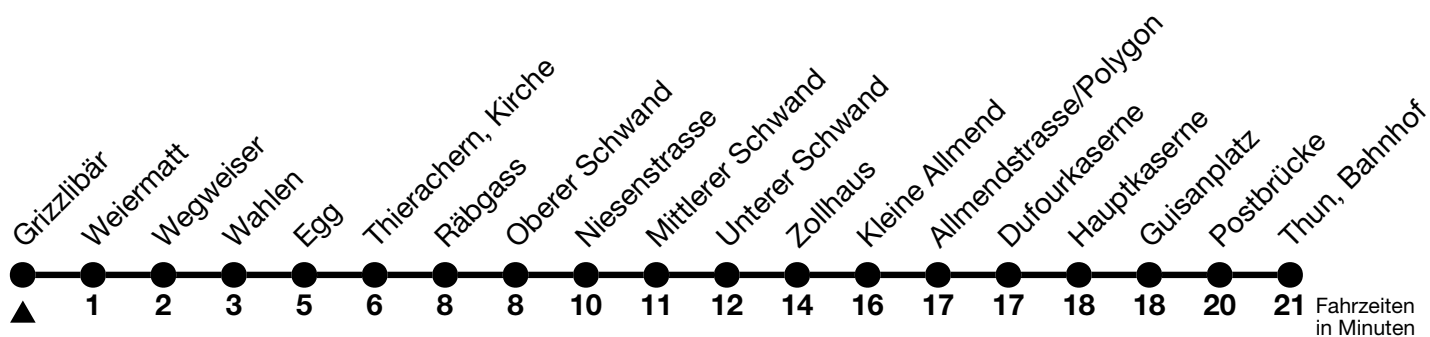

51

Grizzlibär → Thun, Bahnhof

Gültig 10.12.2023 - 14.12.2024

Alle Angaben ohne Gewähr

Uhr	Montag - Freitag	Samstag	Sonn- und Feiertag
06	03 _a 34 _b	03 _a 33 _a	03 _a 33 _a
07	04 _b 34	35	35
08	34	35	
09	34	35	
10	34	35	35
11	34	35	35
12	34	35	
13	34	35	35
14	34	35	
15	34	35	35
16	34	35	35
17	34	35	35
18	24	35	
19	34	35	35
20	37	37	37
21	41 _c	41 _c	41 _c
22	41 _c	41 _c	41 _c
23	41 _c	41 _c	41 _c

a = Fährt bis Thierachern, Wahlen

b = Von Thierachern, Wahlen bis Oberer Schwand, Halt nur zum Aussteigen

c = Fährt ohne Thierachern, Niesenstrasse bis Unterer Schwand

Von Thun, Kleine Allmend bis Thun, Bahnhof, Halt nur zum Aussteigen

Feiertage sind 25. + 26.12.2023, 01. + 02.01., 29.03. + 01.04., 09. + 20.05., 01.08.2024

VELOS: Der Veloselbstverlad ist beschränkt möglich

Ihr Fahrplan
in Echtzeit

STI Bus AG
Grabenstrasse 36
3600 Thun

Tel. 033 225 13 13
info@stibus.ch
stibus.ch