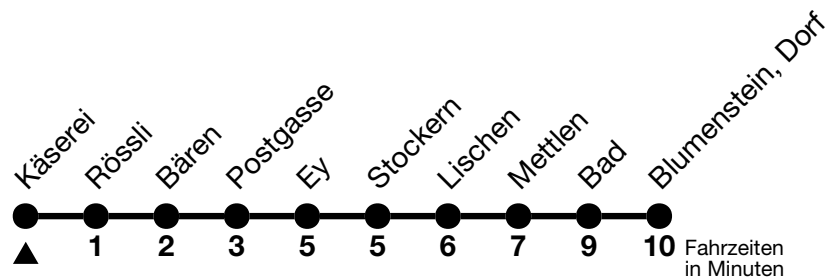

51

Käserei → Blumenstein, Dorf

Gültig 10.12.2023 - 14.12.2024

Alle Angaben ohne Gewähr

Uhr	Montag - Freitag	Samstag	Sonn- und Feiertag
07	22 _a	25 _a	25 _a
08	22 _a	25 _a	25
09	25 _a	25 _a	
10	26	25 _a	
11	26	25 _a	25 _a
12	26	25 _a	25
13	26	25 _a	
14	26	25 _a	25
15	26	25 _a	
16	26	25 _a	25 _a
17	26	25 _a	25 _a
18	11 _a 26	25 _a	25
19	25 _a	25 _a	
20	27	27	27

a = Fährt bis Wattenwil, Postgasse

Feiertage sind 25. + 26.12.2023, 01. + 02.01., 29.03. + 01.04., 09. + 20.05., 01.08.2024

VELOS: Der Veloselbstverlad ist beschränkt möglich

Ihr Fahrplan
in Echtzeit

STI Bus AG
Grabenstrasse 36
3600 Thun