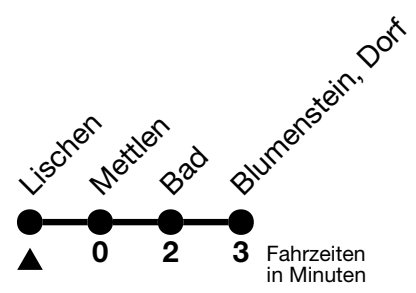

51

Lischen → Blumenstein, Dorf

Gültig 10.12.2023 - 14.12.2024

Alle Angaben ohne Gewähr

Uhr	Montag - Freitag	Samstag	Sonn- und Feiertag
08			32
09			
10			
11			
12			32
13			
14			32
15			
16			
17			
18	33		32
19			
20	33	33	33

Feiertage sind 25. + 26.12.2023, 01. + 02.01., 29.03. + 01.04., 09. + 20.05., 01.08.2024
 VELOS: Der Veloselbstverlad ist beschränkt möglich

Ihr Fahrplan
in Echtzeit

STI Bus AG
 Grabenstrasse 36
 3600 Thun