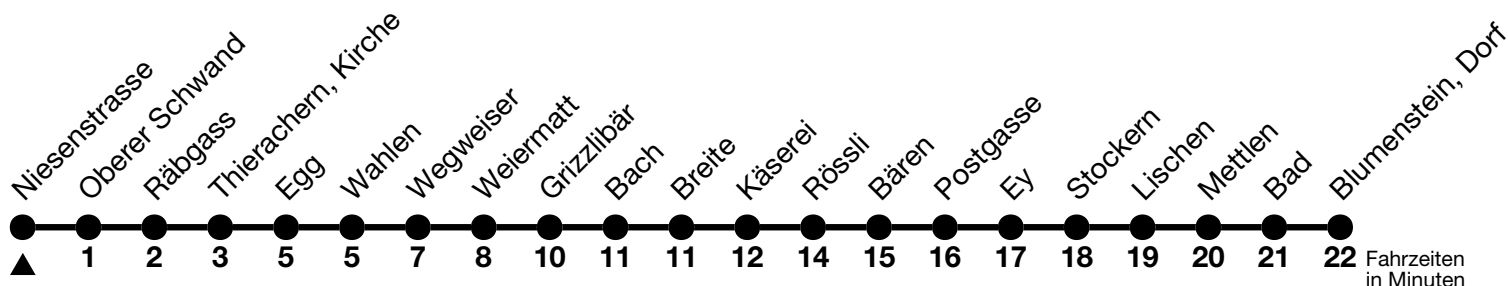

## Niesenstrasse → Blumenstein, Dorf

Gültig 10.12.2023 - 14.12.2024

Alle Angaben ohne Gewähr

Uhr	Montag - Freitag	Samstag	Sonn- und Feiertag
07		12 <sub>a</sub>	12 <sub>a</sub>
08		12 <sub>a</sub>	12
09	12 <sub>a</sub>	12 <sub>a</sub>	
10	13	12 <sub>a</sub>	
11	13	12 <sub>a</sub>	12 <sub>a</sub>
12	13	12 <sub>a</sub>	12
13	13	12 <sub>a</sub>	
14	13	12 <sub>a</sub>	12
15	13	12 <sub>a</sub>	
16	13	12 <sub>a</sub>	12 <sub>a</sub>
17	13 58 <sub>a</sub>	12 <sub>a</sub>	12 <sub>a</sub>
18	13	12 <sub>a</sub>	12
19	12 <sub>a</sub>	12 <sub>a</sub>	
20	17	17	17
21	17 <sub>b</sub>	17 <sub>b</sub>	17 <sub>b</sub>
22	17 <sub>b</sub>	17 <sub>b</sub>	17 <sub>b</sub>
23	17 <sub>b</sub>	17 <sub>b</sub>	17 <sub>b</sub>
00	11 <sub>c</sub>	11 <sub>c</sub>	11 <sub>c</sub>

a = Fährt bis Wattenwil, Postgasse

b = Linie 50 fährt in Blumenstein, Dorf als Linie 51 weiter via Wattenwil-Forst bis Thun, Bahnhof

c = Linie 50 fährt in Blumenstein, Dorf als Linie 51 weiter via Wattenwil-Forst bis Thierachern, Wegweiser, Halt nur zum Aussteigen

Feiertage sind 25. + 26.12.2023, 01. + 02.01., 29.03. + 01.04., 09. + 20.05., 01.08.2024

VELOS: Der Veloselbstverlad ist beschränkt möglich

Ihr Fahrplan  
in Echtzeit

STI Bus AG  
Grabenstrasse 36  
3600 Thun