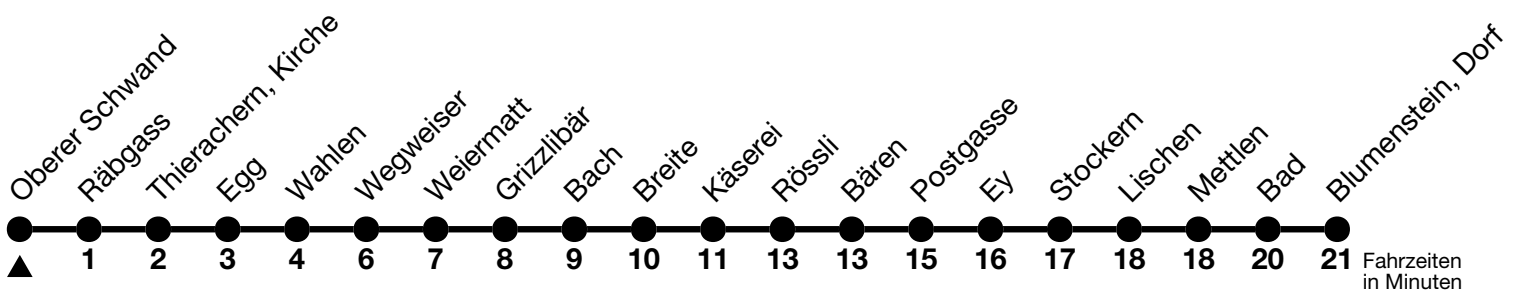

51

Oberer Schwand → Blumenstein, Dorf

Gültig 10.12.2023 - 14.12.2024

Alle Angaben ohne Gewähr

Uhr	Montag - Freitag	Samstag	Sonn- und Feiertag
07	11 _a	14 _a	14 _a
08	11 _a	14 _a	14
09	13 _a	14 _a	
10	15	14 _a	
11	15	14 _a	14 _a
12	15	14 _a	14
13	15	14 _a	
14	15	14 _a	14
15	15	14 _a	
16	15	14 _a	14 _a
17	15	14 _a	14 _a
18	00 _a 15	14 _a	14
19	13 _a	14 _a	
20	18	18	18
21	18 _b	18 _b	18 _b
22	18 _b	18 _b	18 _b
23	18 _b	18 _b	18 _b
00	12 _c	12 _c	12 _c

a = Fährt bis Wattenwil, Postgasse

b = Linie 50 fährt in Blumenstein, Dorf als Linie 51 weiter via Wattenwil-Forst bis Thun, Bahnhof

c = Linie 50 fährt in Blumenstein, Dorf als Linie 51 weiter via Wattenwil-Forst bis Thierachern, Wegweiser, Halt nur zum Aussteigen

Feiertage sind 25. + 26.12.2023, 01. + 02.01., 29.03. + 01.04., 09. + 20.05., 01.08.2024

VELOS: Der Veloselbstverlad ist beschränkt möglich

Ihr Fahrplan in Echtzeit

STI Bus AG
Grabenstrasse 36
3600 Thun

Tel. 033 225 13 13
info@stibus.ch
stibus.ch