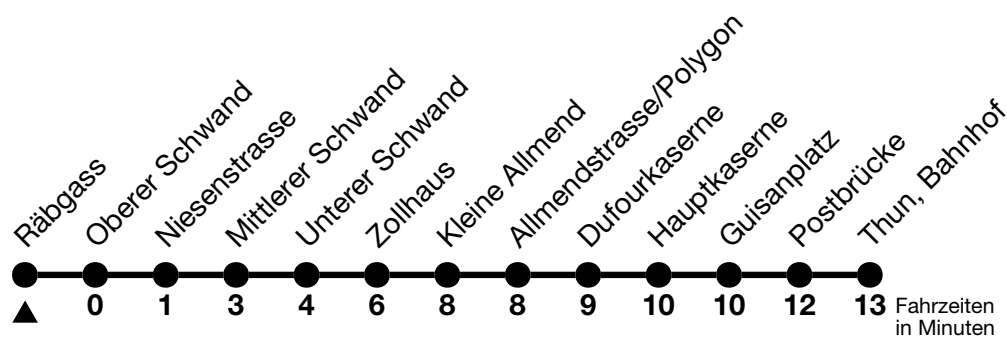

51

Räbgass → Thun, Bahnhof

Gültig 10.12.2023 - 14.12.2024

Alle Angaben ohne Gewähr

Uhr	Montag - Freitag	Samstag	Sonn- und Feiertag
07	43	43	43
08	43	43	
09	43	43	
10	43	43	43
11	43	43	43
12	43	43	
13	43	43	43
14	43	43	
15	43	43	43
16	43	43	43
17	43	43	43
18	33	43	
19	43	43	43
20	44	44	44
21	48 _a	48 _a	48 _a
22	48 _a	48 _a	48 _a
23	48 _a	48 _a	48 _a

a = Fährt ohne Thierachern, Niesenstrasse bis Unterer Schwand

Von Thun, Kleine Allmend bis Thun, Bahnhof, Halt nur zum Aussteigen

Feiertage sind 25. + 26.12.2023, 01. + 02.01., 29.03. + 01.04., 09. + 20.05., 01.08.2024

Moonliner siehe separater Fahrplan

VELOS: Der Veloselbstverlad ist beschränkt möglich

Ihr Fahrplan
in Echtzeit

STI Bus AG
Grabenstrasse 36
3600 Thun

Tel. 033 225 13 13
info@stibus.ch
stibus.ch