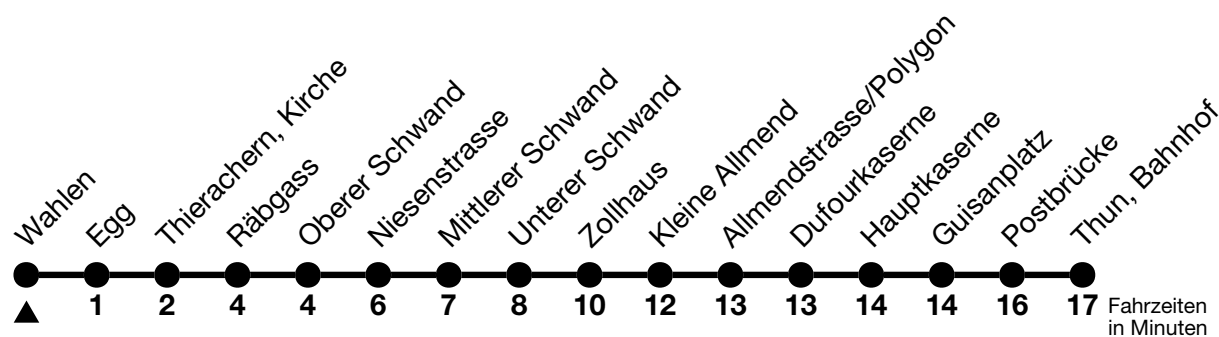

51

Wahlen → Thun, Bahnhof

Gültig 10.12.2023 - 14.12.2024

Alle Angaben ohne Gewähr

Uhr	Montag - Freitag	Samstag	Sonn- und Feiertag
07	39	39	39
08	39	39	
09	39	39	
10	39	39	39
11	39	39	39
12	39	39	
13	39	39	39
14	39	39	
15	39	39	39
16	39	39	39
17	39	39	39
18	29	39	
19	39	39	39
20	41	41	41
21	45 _a	45 _a	45 _a
22	45 _a	45 _a	45 _a
23	45 _a	45 _a	45 _a

a = Fährt ohne Thierachern, Niesenstrasse bis Unterer Schwand

Von Thun, Kleine Allmend bis Thun, Bahnhof, Halt nur zum Aussteigen

Feiertage sind 25. + 26.12.2023, 01. + 02.01., 29.03. + 01.04., 09. + 20.05., 01.08.2024

Moonliner siehe separater Fahrplan

VELOS: Der Veloselbstverlad ist beschränkt möglich

Ihr Fahrplan
in Echtzeit

STI Bus AG
Grabenstrasse 36
3600 Thun

Tel. 033 225 13 13
info@stibus.ch
stibus.ch