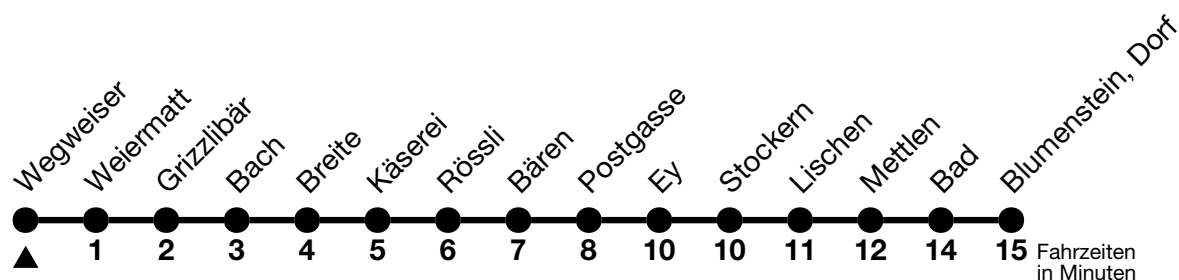

51

Wegweiser → Blumenstein, Dorf

Gültig 10.12.2023 - 14.12.2024

Alle Angaben ohne Gewähr

Uhr	Montag - Freitag	Samstag	Sonn- und Feiertag
07	17 _a	20 _a	20 _a
08	17 _a	20 _a	20
09	20 _a	20 _a	
10	21	20 _a	
11	21	20 _a	20 _a
12	21	20 _a	20
13	21	20 _a	
14	21	20 _a	20
15	21	20 _a	
16	21	20 _a	20 _a
17	21	20 _a	20 _a
18	06 _a 21	20 _a	20
19	20 _a	20 _a	
20	23	23	23

a = Fährt bis Wattenwil, Postgasse

Feiertage sind 25. + 26.12.2023, 01. + 02.01., 29.03. + 01.04., 09. + 20.05., 01.08.2024

VELOS: Der Veloselbstverlad ist beschränkt möglich

Ihr Fahrplan
in Echtzeit

STI Bus AG
Grabenstrasse 36
3600 Thun