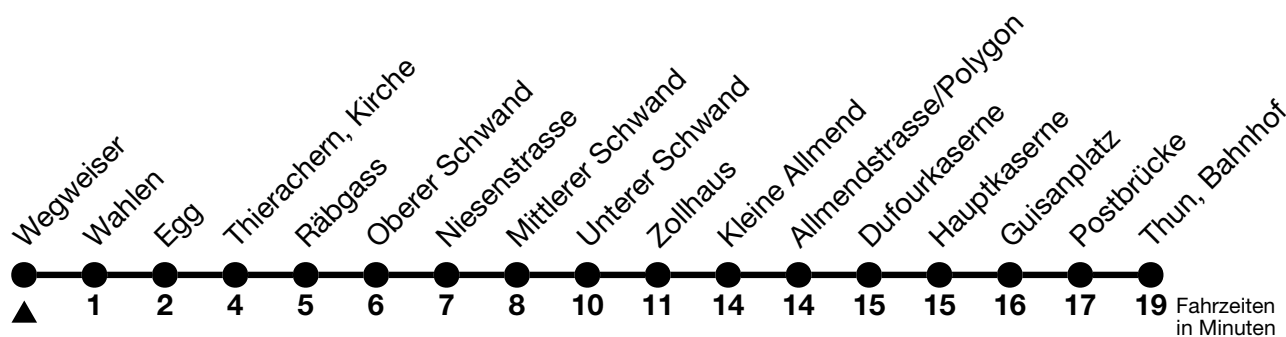

51

Wegweiser → Thun, Bahnhof

Gültig 10.12.2023 - 14.12.2024

Alle Angaben ohne Gewähr

Uhr	Montag - Freitag	Samstag	Sonn- und Feiertag
06	05 _a 37 _b	05 _a 35 _a	05 _a 35 _a
07	07 _b 37	37	37
08	37	37	
09	37	37	
10	37	37	37
11	37	37	37
12	37	37	
13	37	37	37
14	37	37	
15	37	37	37
16	37	37	37
17	37	37	37
18	27	37	
19	37	37	37
20	39	39	39
21	43 _c	43 _c	43 _c
22	43 _c	43 _c	43 _c
23	43 _c	43 _c	43 _c

a = Fährt bis Thierachern, Wahlen

b = Von Thierachern, Wahlen bis Oberer Schwand, Halt nur zum Aussteigen

c = Fährt ohne Thierachern, Niesenstrasse bis Unterer Schwand

Von Thun, Kleine Allmend bis Thun, Bahnhof, Halt nur zum Aussteigen

Feiertage sind 25. + 26.12.2023, 01. + 02.01., 29.03. + 01.04., 09. + 20.05., 01.08.2024

VELOS: Der Veloselbstverlad ist beschränkt möglich

Ihr Fahrplan
in Echtzeit

STI Bus AG
Grabenstrasse 36
3600 Thun

Tel. 033 225 13 13
info@stibus.ch
stibus.ch