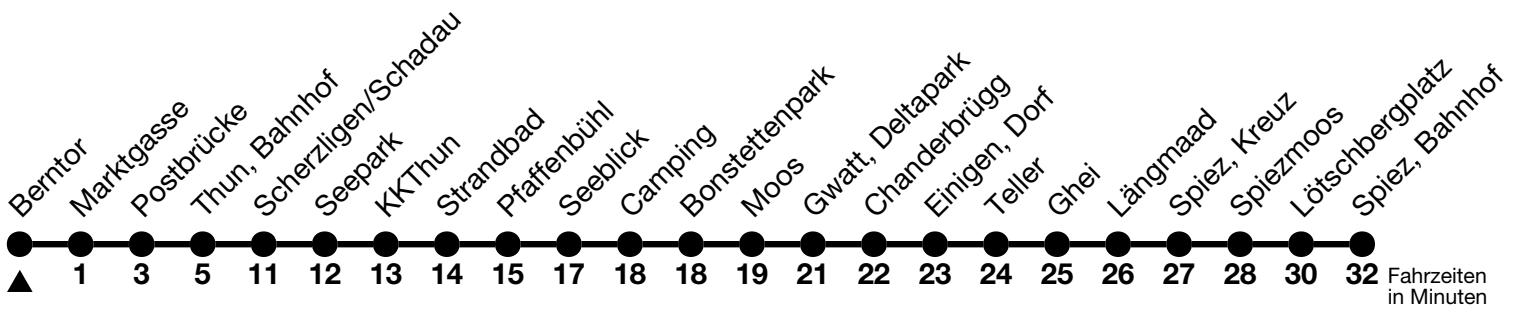

1

Berntor → Spiez, Bahnhof

Fahrzeiten in Minuten

Gültig ab 15.12.2024

Alle Angaben ohne Gewähr

Uhr	Montag - Freitag						Samstag				Sonn- und Feiertag					
05	48_a						49				49					
06	00_a	10	20_a	30_a	40	50_a	07_a	22	37_a	52	07_a	22	37_a	52		
07	00_a	10	20_a	30_a	40	50_a	07_a	22	37_a	52	07_a	22	37_a	52		
08	00_a	10_a	20	30_a	40_a	50	07_a	22	36_a	50	07_a	22	37_a	52		
09	00_a	10_a	20	30_a	40_a	50	00_a	10_a	20	30_a	40_a	50	07_a	21	36_a	51
10	00_a	10_a	20	30_a	40_a	50	00_a	10_a	20	30_a	40_a	50	06_a	21	36_a	51
11	00_a	10_a	20	30_a	40_a	50	00_a	10_a	20	30_a	40_a	50	06_a	21	36_a	51
12	00_a	10_a	20	30_a	40_a	50	00_a	10_a	20	30_a	40_a	50	06_a	21	36_a	51
13	00_a	10_a	20	30_a	40_a	50	00_a	10_a	20	30_a	40_a	50	06_a	21	36_a	51
14	00_a	10_a	20	30_a	40_a	50	00_a	10_a	20	30_a	40_a	50	06_a	21	36_a	51
15	00	10_a	20_a	30	40_a	50_a	00_a	10_a	20	30_a	40_a	50	06_a	21	36_a	51
16	00	10_a	20_a	30	40_a	50_a	00_a	10_a	20	30_a	40_a	51	06_a	21	36_a	51
17	00	10_a	20_a	30	40_a	50_a	06_a	21	36_a	51	06_a	21	36_a	51		
18	00	10_a	20_a	30	40_a	50_a	06_a	21	36_a	51	06_a	21	36_a	51		
19	00	10_a	20	36_a	51	06_a	21	36_a	51	06_a	21	36_a	51			
20	06_a	21	36_a	51	06_a	21	36_a	51	06_a	21	36_a	51				
21	06_a	21	36_a^b	51	06_a	21	36_a	51	06_a	21	51					
22	06_a^b	21	36_a^b	51	06_a	21	36_a	51	21	51						
23	06_a^b	21	36_a^b	51	06_a	21	36_a	51	21	51						
00	21_a^b							21_a								

a = Fahrt bis Gwatt, Deltapark   b = Fahrt nur in den Nächten Donnerstag auf Freitag und Freitag auf Samstag

Allgemeine Feiertage sind 25. + 26.12.2024, 01. + 02.01., 18. + 21.04., 29.05., 09.06., 01.08.2025

VELOS: Der Veloselbstverlad ist beschränkt möglich

Moonliner siehe separaten Fahrplan

Ihr Fahrplan in Echtzeit

STI Bus AG
Grabenstrasse 36
3600 Thun

Tel. 033 225 13 13
info@stibus.ch
stibus.ch