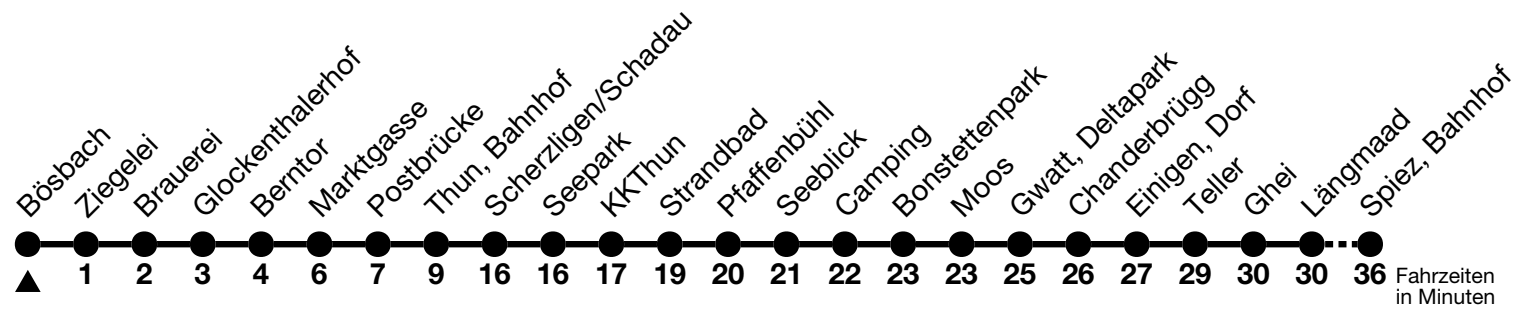

1

Bösbach → Spiez, Bahnhof

Gültig ab 15.12.2024

Alle Angaben ohne Gewähr

Uhr	Montag - Freitag						Samstag				Sonn- und Feiertag					
05	44_a	56_a					45					45				
06	05	15_a	25_a	35	45_a	55_a	03_a	18	33_a	48			03_a	18	33_a	48
07	05	15_a	25_a	35	45_a	55_a	03_a	18	33_a	48			03_a	18	33_a	48
08	05_a	15	25_a	35_a	45	55_a	03_a	18	31_a	45	55_a		03_a	18	33_a	48
09	05_a	15	25_a	35_a	45	55_a	05_a	15	25_a	35_a	45	55_a	03_a	16	31_a	46
10	05_a	15	25_a	35_a	45	55_a	05_a	15	25_a	35_a	45	55_a	01_a	16	31_a	46
11	05_a	15	25_a	35_a	45	55_a	05_a	15	25_a	35_a	45	55_a	01_a	16	31_a	46
12	05_a	15	25_a	35_a	45	55_a	05_a	15	25_a	35_a	45	55_a	01_a	16	31_a	46
13	05_a	15	25_a	35_a	45	55_a	05_a	15	25_a	35_a	45	55_a	01_a	16	31_a	46
14	05_a	15	25_a	35_a	45	55	05_a	15	25_a	35_a	45	55_a	01_a	16	31_a	46
15	05_a	15_a	25	35_a	45_a	55	05_a	15	25_a	35_a	45	55_a	01_a	16	31_a	46
16	05_a	15_a	25	35_a	45_a	55	05_a	15	25_a	35_a	46		01_a	16	31_a	46
17	05_a	15_a	25	35_a	45_a	55	01_a	17	32_a	47			01_a	17	32_a	47
18	05_a	15_a	25	35_a	45_a	55	02_a	17	32_a	47			02_a	17	32_a	47
19	05_a	15	31_a	46			02_a	17	32_a	47			02_a	17	32_a	47
20	03_a	18	33_a	48			03_a	18	33_a	48			03_a	18	33_a	48
21	03_a	18	33_a^b	48			03_a	18	33_a	48			03_a	18	48	
22	03_a^b	18	33_a^b	48			03_a	18	33_a	48			18	48		
23	03_a^b	18	33_a^b	48			03_a	18	33_a	48			18	48		
00	18_a^b						18_a									

a = Fahrt bis Gwatt, Deltapark   b = Fahrt nur in den Nächten Donnerstag auf Freitag und Freitag auf Samstag

Allgemeine Feiertage sind 25. + 26.12.2024, 01. + 02.01., 18. + 21.04., 29.05., 09.06., 01.08.2025

VELOS: Der Veloselbstverlad ist beschränkt möglich

Moonliner siehe separaten Fahrplan

Ihr Fahrplan in Echtzeit

STI Bus AG
Grabenstrasse 36
3600 Thun

Tel. 033 225 13 13
info@stibus.ch
stibus.ch