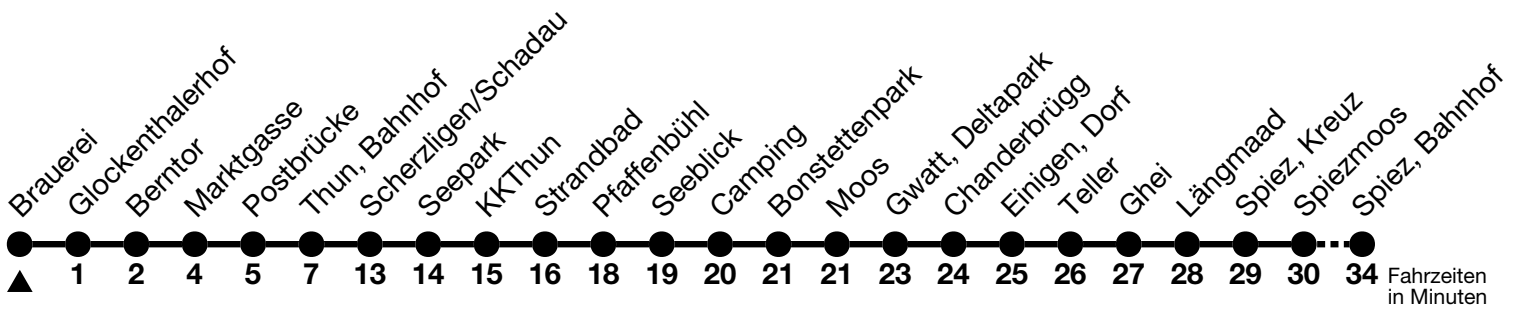

1

Brauerei → Spiez, Bahnhof

Gültig ab 15.12.2024

Alle Angaben ohne Gewähr

Uhr	Montag - Freitag						Samstag					Sonn- und Feiertag				
05	46_a	58_a					47					47				
06	08	18_a	28_a	38	48_a	58_a	05_a	20	35_a	50			05_a	20	35_a	50
07	08	18_a	28_a	38	48_a	58_a	05_a	20	35_a	50			05_a	20	35_a	50
08	08_a	18	28_a	38_a	48	58_a	05_a	20	34_a	48	58_a		05_a	20	35_a	50
09	08_a	18	28_a	38_a	48	58_a	08_a	18	28_a	38_a	48	58_a	05_a	19	34_a	49
10	08_a	18	28_a	38_a	48	58_a	08_a	18	28_a	38_a	48	58_a	04_a	19	34_a	49
11	08_a	18	28_a	38_a	48	58_a	08_a	18	28_a	38_a	48	58_a	04_a	19	34_a	49
12	08_a	18	28_a	38_a	48	58_a	08_a	18	28_a	38_a	48	58_a	04_a	19	34_a	49
13	08_a	18	28_a	38_a	48	58_a	08_a	18	28_a	38_a	48	58_a	04_a	19	34_a	49
14	08_a	18	28_a	38_a	48	58	08_a	18	28_a	38_a	48	58_a	04_a	19	34_a	49
15	08_a	18_a	28	38_a	48_a	58	08_a	18	28_a	38_a	48	58_a	04_a	19	34_a	49
16	08_a	18_a	28	38_a	48_a	58	08_a	18	28_a	38_a	49		04_a	19	34_a	49
17	08_a	18_a	28	38_a	48_a	58	04_a	19	34_a	49			04_a	19	34_a	49
18	08_a	18_a	28	38_a	48_a	58	04_a	19	34_a	49			04_a	19	34_a	49
19	08_a	18	34_a	49			04_a	19	34_a	49			04_a	19	34_a	49
20	04_a	19	34_a	49			04_a	19	34_a	49			04_a	19	34_a	49
21	04_a	19	34_a^b	49			04_a	19	34_a	49			04_a	19	49	
22	04_a^b	19	34_a^b	49			04_a	19	34_a	49			19	49		
23	04_a^b	19	34_a^b	49			04_a	19	34_a	49			19	49		
00	19_a^b						19_a									

a = Fahrt bis Gwatt, Deltapark   b = Fahrt nur in den Nächten Donnerstag auf Freitag und Freitag auf Samstag

Allgemeine Feiertage sind 25. + 26.12.2024, 01. + 02.01., 18. + 21.04., 29.05., 09.06., 01.08.2025

VELOS: Der Veloselbstverlad ist beschränkt möglich

Moonliner siehe separaten Fahrplan

Ihr Fahrplan in Echtzeit

STI Bus AG
Grabenstrasse 36
3600 Thun

Tel. 033 225 13 13
info@stibus.ch
stibus.ch