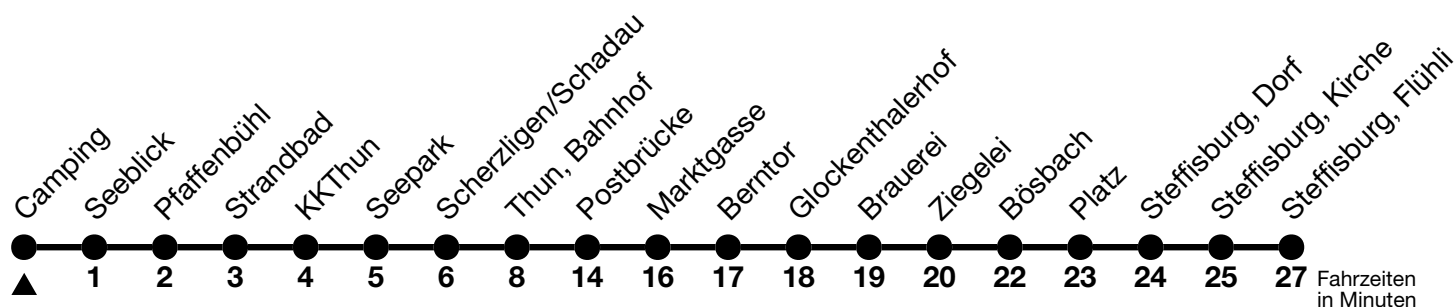

1

Camping → Steffisburg, Flüeli

Gültig ab 15.12.2024

Alle Angaben ohne Gewähr

Uhr	Montag - Freitag						Samstag				Sonn- und Feiertag					
05	45	57					45					45				
06	07	17	27	37	47	57	03	18	33	48		03	18	33	48	
07	07	17	27	37	47	57	03	18	33	48		03	18	33	48	
08	07	17	27	37	47	57	03	18	33	47	57	03	18	33	48	
09	07	17	27	37	47	57	07	17	27	37	47	57	03	18	33	48
10	07	17	27	37	47	57	07	17	27	37	47	57	03	18	33	48
11	07	17	27	37	47	57	07	17	27	37	47	57	03	18	33	48
12	07	17	27	37	47	57	07	17	27	37	47	57	03	18	33	48
13	07	17	27	37	47	57	07	17	27	37	47	57	03	18	33	48
14	07	17	27	37	47	57	07	17	27	37	47	57	03	18	33	48
15	07	17	27	37	47	57	07	17	27	37	47	57	03	18	33	48
16	07	17	27	37	47	57	07	17	27	37	48		03	18	33	48
17	07	17	27	37	47	57	03	18	33	48		03	18	33	48	
18	07	17	27	37	47	57	03	18	33	48		03	18	33	48	
19	07	17	33	48			03	18	33	48		03	18	33	48	
20	03	18	33	48			03	18	33	48		03	18	33	48	
21	03	18	33 _b	48			03	18	33	48		03	18	48		
22	03 _b	18	33 _b	48			03	18	33	48		18	48			
23	03 _b	18	33 _b	48			03	18	33	48		18	48			
00	18 _b	36 _a					18	36 _a								

a = Fahrt bis Thun, Bahnhof b = Fahrt nur in den Nächten Donnerstag auf Freitag und Freitag auf Samstag

Allgemeine Feiertage sind 25. + 26.12.2024, 01. + 02.01., 18. + 21.04., 29.05., 09.06., 01.08.2025

VELOS: Der Veloselbstverlad ist beschränkt möglich

Moonliner siehe separaten Fahrplan

Ihr Fahrplan
in Echtzeit

STI Bus AG
Grabenstrasse 36
3600 Thun

Tel. 033 225 13 13
info@stibus.ch
stibus.ch