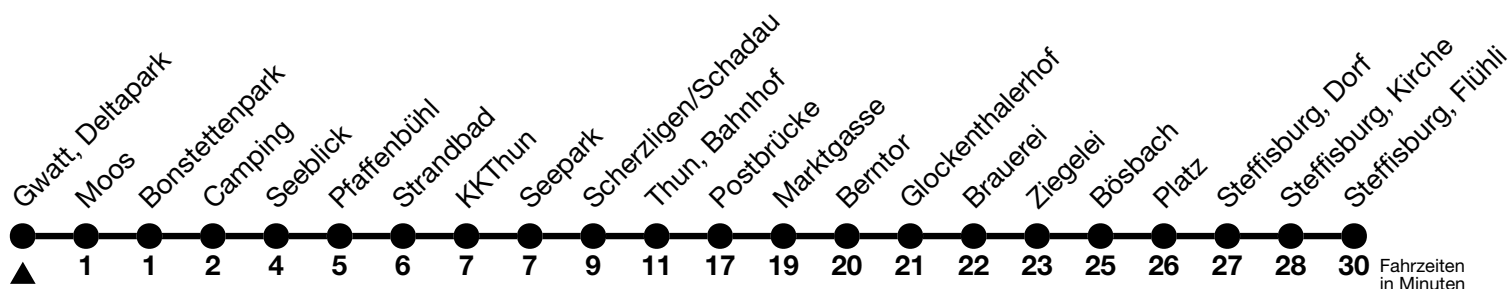

1

Gwatt, Deltapark → Steffisburg, Flühli

Gültig ab 15.12.2024

Alle Angaben ohne Gewähr

Uhr	Montag - Freitag								Samstag					Sonn- und Feiertag				
05	42	54							43				43					
06	04	14	16 ^c _a	24	34	44	46 ^c _a	54	01	16	31	46		01	16	31	46	
07	04	14	16 ^c _a	24	34	44	46 ^c _a	54	01	16	31	46		01	16	31	46	
08	04	14	16 ^c _a	24	34	44	46 ^c _a	54	01	16	31	44	54	01	16	31	45	
09	04	14	24	34	44	54			04	14	24	34	44	54	01	15	30	45
10	04	14	24	34	44	54			04	14	24	34	44	54	00	15	30	45
11	04	14	24	34	44	54			04	14	24	34	44	54	00	15	30	45
12	04	14	24	34	44	54			04	14	24	34	44	54	00	15	30	45
13	04	14	24	34	44	54			04	14	24	34	44	54	00	15	30	45
14	04	14	24	34	44	54			04	14	24	34	44	54	00	15	30	45
15	04	14	24	34	42 ^c _a	44	54		04	14	24	34	44	54	00	15	30	45
16	04	12 ^c _a	14	24	34	42 ^c _a	44	54	04	14	24	34	45	00	15	30	45	
17	04	12 ^c _a	14	24	34	42 ^c _a	44	54	00	15	30	45		00	15	30	45	
18	04	12 ^c _a	14	24	34	42 ^c _a	44	54	00	15	30	45		00	15	30	45	
19	04	12 ^c _a	14	30	45				00	15	30	46		00	15	30	46	
20	01	16	31	46					01	16	31	46		01	16	31	46	
21	01	16	31 _b	46					01	16	31	46		01	16	46		
22	01 _b	16	31 _b	46					01	16	31	46		16	46			
23	01 _b	16	31 _b	46					01	16	31	46		16	46			
00	16 _b	34 ^b _a							16	34 _a								

a = Fährt bis Thun, Bahnhof

b = Fährt nur in den Nächten Donnerstag auf Freitag und Freitag auf Samstag

c = Expressbus zwischen Gwatt, Deltapark und Thun, Bahnhof. Halt nur Thun, Seeblick, Strandbad und KKThun

Allgemeine Feiertage sind 25. + 26.12.2024, 01. + 02.01., 18. + 21.04., 29.05., 09.06., 01.08.2025

VELOS: Der Veloselbstverlad ist beschränkt möglich

Moonliner siehe separaten Fahrplan

Ihr Fahrplan
in Echtzeit