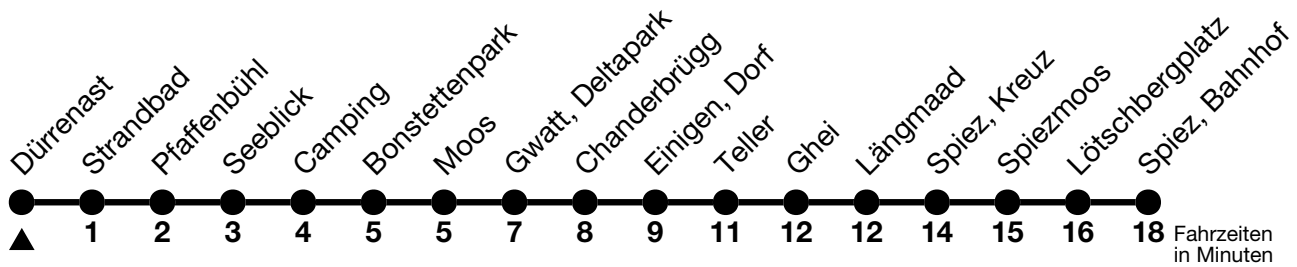

1

Dürrenast → Spiez, Bahnhof

Gültig während der Sperrung der Seestrasse ab 03.02.2025

Alle Angaben ohne Gewähr

Uhr	Montag - Freitag									Samstag				Sonn- und Feiertag					
05	31	53								13	33			33					
06	03 _a	07 _c	14 _a	24	34 _a	37 _c	44 _a	54		03	18 _a	33	48 _a	03	18 _a	33	48 _a		
07	04 _a	07 _c	14 _a	24	34 _a	37 _c	44 _a	54		03	18 _a	33	48 _a	03	18 _a	33	48 _a		
08	04 _a	07 _c	14 _a	24 _a	34	44 _a	54 _a			03	18 _a	33	49 _a	03	18 _a	33	48 _a		
09	04	14 _a	24 _a	34	44 _a	54 _a				04	14 _a	24 _a	34	44 _a	54 _a	03	18 _a	34	49 _a
10	04	14 _a	24 _a	34	44 _a	54 _a				04	14 _a	24 _a	34	44 _a	54 _a	04	19 _a	34	49 _a
11	04	14 _a	24 _a	34	44 _a	54 _a				04	14 _a	24 _a	34	44 _a	54 _a	04	19 _a	34	49 _a
12	04	14 _a	24 _a	34	44 _a	54 _a				04	14 _a	24 _a	34	44 _a	54 _a	04	19 _a	34	49 _a
13	04	14 _a	24 _a	34	44 _a	54 _a				04	14 _a	24 _a	34	44 _a	54 _a	04	19 _a	34	49 _a
14	04	14 _a	24 _a	34	44 _a	54 _a				04	14 _a	24 _a	34	44 _a	54 _a	04	19 _a	34	49 _a
15	04	14	24 _a	31 _c	34 _a	44	54 _a			04	14 _a	24 _a	34	44 _a	54 _a	04	19 _a	34	49 _a
16	01 _c	04 _a	14	24 _a	31 _c	34 _a	44	54 _a		04	14 _a	24 _a	34	44 _a	54 _a	04	19 _a	34	49 _a
17	01 _c	04 _a	14	24 _a	31 _c	34 _a	44	54 _a		04	19 _a	34	49 _a	04	19 _a	34	49 _a		
18	01 _c	04 _a	14	24 _a	31 _c	34 _a	44	54 _a		04	19 _a	34	49 _a	04	19 _a	34	49 _a		
19	01 _c	04 _a	14	24 _a	34	49 _a				04	19 _a	34	49 _a	04	19 _a	34	49 _a		
20	05	20 _a	35	50 _a						05	20 _a	35	50 _a	05	20 _a	35	50 _a		
21	05	20 _a	35	50 _a ^b						05	20 _a	35	50 _a	05	20 _a	35			
22	05	20 _a ^b	35	50 _a ^b						05	20 _a	35	50 _a	05	35				
23	05	20 _a ^b	35	50 _a ^b						05	20 _a	35	50 _a	05	35				
00	06	39 _a ^b								06	39 _a			06					

a = Fährt bis Gwatt, Deltapark

b = Fährt nur in den Nächten Donnerstag auf Freitag und Freitag auf Samstag

c = Expressbus zwischen Thun, Bahnhof und Gwatt, Deltapark. Halt nur Thun, Dürrenast, Strandbad und Seeblick