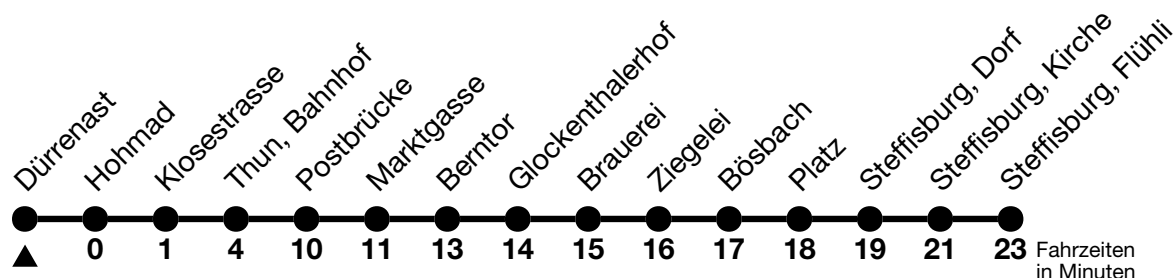

1

Dürrenast → Steffisburg, Flühli

Gültig während der Sperrung der Seestrasse ab 03.02.2025

Alle Angaben ohne Gewähr

Uhr	Montag - Freitag									Samstag					Sonn- und Feiertag					
05	49									49					49					
06	01	11	21	22 ^c _a	31	41	51	52 ^c _a		07	22	37	52		07	22	37	52		
07	01	11	21	22 ^c _a	31	41	51	52 ^c _a		07	22	37	52		07	22	37	52		
08	01	11	21	22 ^c _a	31	41	51	52 ^c _a		07	22	37	51		07	22	37	52		
09	01	11	21	31	41	51				01	11	21	31	41	51	07	22	37	52	
10	01	11	21	31	41	51				01	11	21	31	41	51	07	22	37	52	
11	01	11	21	31	41	51				01	11	21	31	41	51	07	22	37	52	
12	01	11	21	31	41	51				01	11	21	31	41	51	07	22	37	52	
13	01	11	21	31	41	51				01	11	21	31	41	51	07	22	37	52	
14	01	11	21	31	41	51				01	11	21	31	41	51	07	22	37	52	
15	01	11	21	31	41	48 ^c _a	51			01	11	21	31	41	51	07	22	37	52	
16	01	11	18 ^c _a	21	31	41	48 ^c _a	51		01	11	21	31	41	52	07	22	37	52	
17	01	11	18 ^c _a	21	31	41	48 ^c _a	51		07	22	37	52		07	22	37	52		
18	01	11	18 ^c _a	21	31	41	48 ^c _a	51		07	22	37	52		07	22	37	52		
19	01	11	18 ^c _a	21	37	52				07	22	37	52		07	22	37	52		
20	07	22	37	52						07	22	37	52		07	22	37	52		
21	07	22	37 _b	52						07	22	37	52		07	22	52			
22	07 _b	22	37 _b	52						07	22	37	52		22	52				
23	07 _b	22	37 _b	52						07	22	37	52		22	52				
00	22 _b	40 ^b _a								22	40 _a									

a = Fährt bis Thun, Bahnhof

b = Fährt nur in den Nächten Donnerstag auf Freitag und Freitag auf Samstag

c = Expressbus zwischen Gwatt, Deltapark und Thun, Bahnhof. Halt nur Thun, Seeblick, Strandbad und Dürrenast

Allgemeine Feiertage sind 25. + 26.12.2024, 01. + 02.01., 18. + 21.04., 29.05., 09.06., 01.08.2025

VELOS: Der Veloselbstverlad ist beschränkt möglich

Ihr Fahrplan
in Echtzeit

STI Bus AG
Grabenstrasse 36
3600 Thun