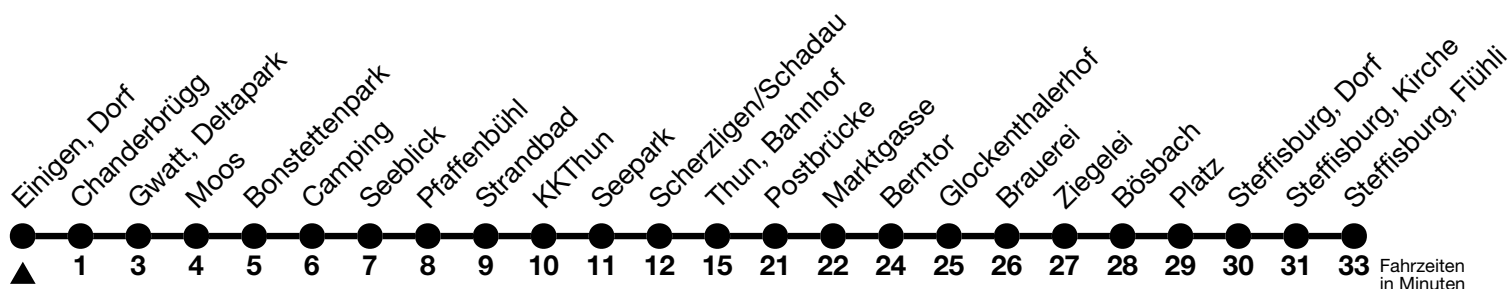

1

Einigen, Dorf → Steffisburg, Flühli

Gültig ab 15.12.2024

Alle Angaben ohne Gewähr

Uhr	Montag - Freitag				Samstag		Sonn- und Feiertag	
05	38				40		40	
06	00	13^c_a	30	43^c_a	13	43	13	43
07	00	13^c_a	30	43^c_a	13	43	13	43
08	00	13^c_a	30	43^c_a	13	40	13	41
09	10	40			10	40	11	41
10	10	40			10	40	11	41
11	10	40			10	40	11	41
12	10	40			10	40	11	41
13	10	40			10	40	11	41
14	10	40			10	40	11	41
15	10	38^c_a	50		10	40	11	41
16	08^c_a	20	38^c_a	50	10	41	11	41
17	08^c_a	20	38^c_a	50	11	41	11	41
18	08^c_a	20	38^c_a	50	11	41	11	41
19	08^c_a	26	41	57	11	43	11	43
20	13	43			13	43	13	43
21	13	43			13	43	13	43
22	13	43			13	43	13	43
23	13	43			13	43	13	43
00	13_b	31^b_a			13	31_a		

a = Fährt bis Thun, Bahnhof

b = Fährt nur in den Nächten Donnerstag auf Freitag und Freitag auf Samstag

c = Expressbus zwischen Gwatt, Deltapark und Thun, Bahnhof. Halt nur Thun, Seeblick, Strandbad und KKThun

Allgemeine Feiertage sind 25. + 26.12.2024, 01. + 02.01., 18. + 21.04., 29.05., 09.06., 01.08.2025

VELOS: Der Veloselbstverlad ist beschränkt möglich

Moonliner siehe separaten Fahrplan

Ihr Fahrplan
in Echtzeit

STI Bus AG
Grabenstrasse 36
3600 Thun

Tel. 033 225 13 13
info@stibus.ch
stibus.ch