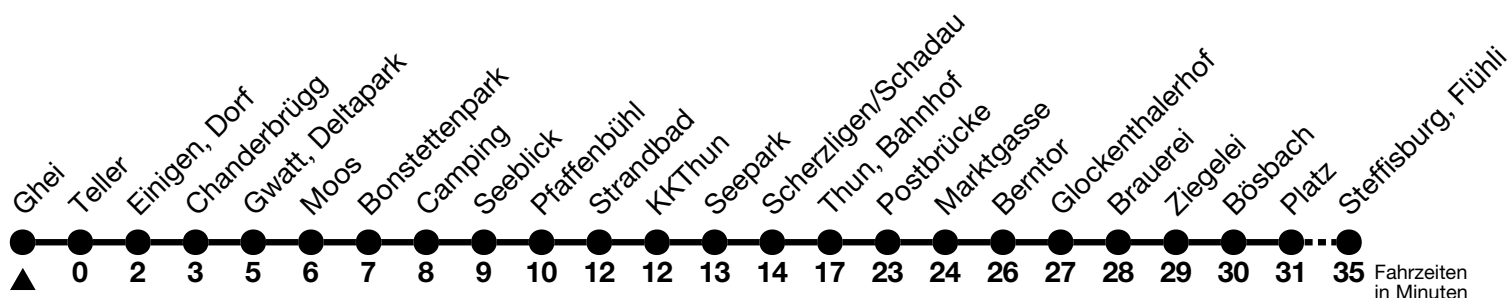

1

Ghei → Steffisburg, Flühli

Gültig ab 15.12.2024

Alle Angaben ohne Gewähr

Uhr	Montag - Freitag				Samstag		Sonn- und Feiertag	
05	36	58			37		37	
06	11 ^c _a	28	41 ^c _a	58	10	40	10	40
07	11 ^c _a	28	41 ^c _a	58	10	40	10	40
08	11 ^c _a	28	41 ^c _a		10	38	10	39
09	08	38			08	38	09	39
10	08	38			08	38	09	39
11	08	38			08	38	09	39
12	08	38			08	38	09	39
13	08	38			08	38	09	39
14	08	38			08	38	09	39
15	08	36 ^c _a	48		08	38	09	39
16	06 ^c _a	18	36 ^c _a	48	08	39	09	39
17	06 ^c _a	18	36 ^c _a	48	09	39	09	39
18	06 ^c _a	18	36 ^c _a	48	09	39	09	39
19	06 ^c _a	24	39	54	09	40	09	40
20	10	40			10	40	10	40
21	10	40			10	40	10	40
22	10	40			10	40	10	40
23	10	40			10	40	10	40
00	10 _b	28 ^b _a			10	28 _a		

a = Fährt bis Thun, Bahnhof

b = Fährt nur in den Nächten Donnerstag auf Freitag und Freitag auf Samstag

c = Expressbus zwischen Gwatt, Deltapark und Thun, Bahnhof. Halt nur Thun, Seeblick, Strandbad und KKThun

Allgemeine Feiertage sind 25. + 26.12.2024, 01. + 02.01., 18. + 21.04., 29.05., 09.06., 01.08.2025

VELOS: Der Veloselbstverlad ist beschränkt möglich

Moonliner siehe separaten Fahrplan

Ihr Fahrplan
in Echtzeit