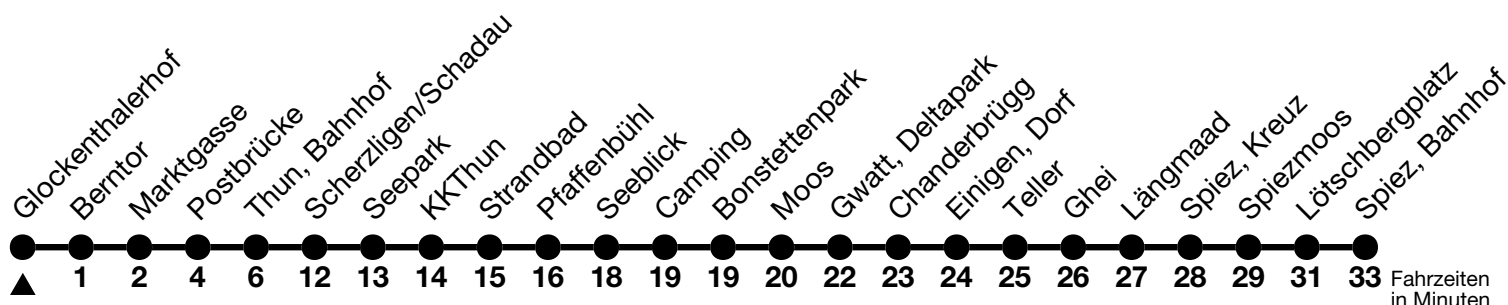

1

Glockenthalerhof → Spiez, Bahnhof

Fahrzeiten in Minuten

Gültig ab 15.12.2024

Alle Angaben ohne Gewähr

Uhr	Montag - Freitag						Samstag				Sonn- und Feiertag					
05	47 _a	59 _a					47					47				
06	09	19 _a	29 _a	39	49 _a	59 _a	05 _a	20	35 _a	50			05 _a	20	35 _a	50
07	09	19 _a	29 _a	39	49 _a	59 _a	05 _a	20	35 _a	50			05 _a	20	35 _a	50
08	09 _a	19	29 _a	39 _a	49	59 _a	05 _a	20	35 _a	49	59 _a		05 _a	20	35 _a	50
09	09 _a	19	29 _a	39 _a	49	59 _a	09 _a	19	29 _a	39 _a	49	59 _a	05 _a	20	35 _a	50
10	09 _a	19	29 _a	39 _a	49	59 _a	09 _a	19	29 _a	39 _a	49	59 _a	05 _a	20	35 _a	50
11	09 _a	19	29 _a	39 _a	49	59 _a	09 _a	19	29 _a	39 _a	49	59 _a	05 _a	20	35 _a	50
12	09 _a	19	29 _a	39 _a	49	59 _a	09 _a	19	29 _a	39 _a	49	59 _a	05 _a	20	35 _a	50
13	09 _a	19	29 _a	39 _a	49	59 _a	09 _a	19	29 _a	39 _a	49	59 _a	05 _a	20	35 _a	50
14	09 _a	19	29 _a	39 _a	49	59	09 _a	19	29 _a	39 _a	49	59 _a	05 _a	20	35 _a	50
15	09 _a	19 _a	29	39 _a	49 _a	59	09 _a	19	29 _a	39 _a	49	59 _a	05 _a	20	35 _a	50
16	09 _a	19 _a	29	39 _a	49 _a	59	09 _a	19	29 _a	39 _a	50		05 _a	20	35 _a	50
17	09 _a	19 _a	29	39 _a	49 _a	59	05 _a	20	35 _a	50			05 _a	20	35 _a	50
18	09 _a	19 _a	29	39 _a	49 _a	59	05 _a	20	35 _a	50			05 _a	20	35 _a	50
19	09 _a	19	35 _a	50			05 _a	20	35 _a	50			05 _a	20	35 _a	50
20	05 _a	20	35 _a	50			05 _a	20	35 _a	50			05 _a	20	35 _a	50
21	05 _a	20	35 _a ^b	50			05 _a	20	35 _a	50			05 _a	20	50	
22	05 _a ^b	20	35 _a ^b	50			05 _a	20	35 _a	50			20	50		
23	05 _a ^b	20	35 _a ^b	50			05 _a	20	35 _a	50			20	50		
00	20 _a ^b						20 _a									

a = Fahrt bis Gwatt, Deltapark b = Fahrt nur in den Nächten Donnerstag auf Freitag und Freitag auf Samstag

Allgemeine Feiertage sind 25. + 26.12.2024, 01. + 02.01., 18. + 21.04., 29.05., 09.06., 01.08.2025

VELOS: Der Veloselbstverlad ist beschränkt möglich

Moonliner siehe separaten Fahrplan

Ihr Fahrplan in Echtzeit

STI Bus AG
Grabenstrasse 36
3600 Thun

Tel. 033 225 13 13
info@stibus.ch
stibus.ch