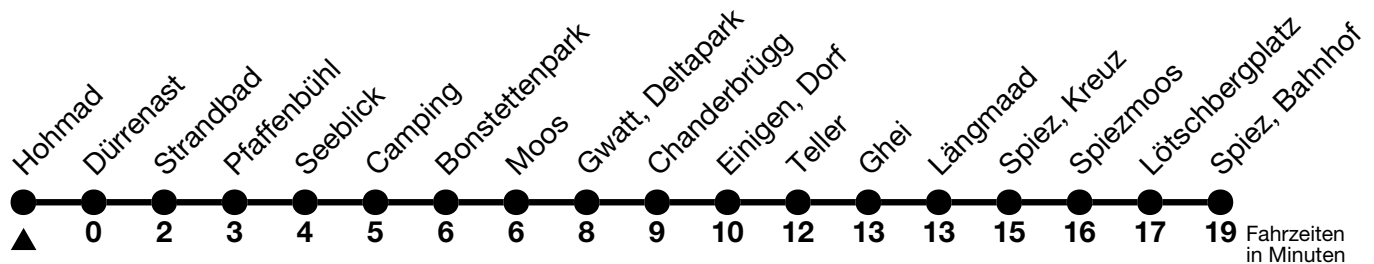

1

Hohmad → Spiez, Bahnhof

Gültig während der Sperrung der Seestrasse ab 03.02.2025

Alle Angaben ohne Gewähr

Uhr	Montag - Freitag						Samstag					Sonn- und Feiertag				
05	30	52					13	33					33			
06	02_a	13_a	23	33_a	43_a	53	03	18_a	33	48_a			03	18_a	33	48_a
07	03_a	13_a	23	33_a	43_a	53	03	18_a	33	48_a			03	18_a	33	48_a
08	03_a	13_a	23_a	33	43_a	53_a	03	18_a	33	48_a			03	18_a	33	48_a
09	03	13_a	23_a	33	43_a	53_a	03	13_a	23_a	33	43_a	53_a	03	18_a	33	48_a
10	03	13_a	23_a	33	43_a	53_a	03	13_a	23_a	33	43_a	53_a	03	18_a	33	48_a
11	03	13_a	23_a	33	43_a	53_a	03	13_a	23_a	33	43_a	53_a	03	18_a	33	48_a
12	03	13_a	23_a	33	43_a	53_a	03	13_a	23_a	33	43_a	53_a	03	18_a	33	48_a
13	03	13_a	23_a	33	43_a	53_a	03	13_a	23_a	33	43_a	53_a	03	18_a	33	48_a
14	03	13_a	23_a	33	43_a	53_a	03	13_a	23_a	33	43_a	53_a	03	18_a	33	48_a
15	03	13	23_a	33_a	43	53_a	03	13_a	23_a	33	43_a	53_a	03	18_a	33	48_a
16	03_a	13	23_a	33_a	43	53_a	03	13_a	23_a	33	43_a	53_a	03	18_a	33	48_a
17	03_a	13	23_a	33_a	43	53_a	03	18_a	33	48_a			03	18_a	33	48_a
18	03_a	13	23_a	33_a	43	53_a	03	18_a	33	48_a			03	18_a	33	48_a
19	03_a	13	23_a	33	48_a		03	18_a	33	48_a			03	18_a	33	48_a
20	04	19_a	34	49_a			04	19_a	34	49_a			04	19_a	34	49_a
21	04	19_a	34	49_a^b			04	19_a	34	49_a			04	19_a	34	
22	04	19_a^b	34	49_a^b			04	19_a	34	49_a			04	34		
23	04	19_a^b	34	49_a^b			04	19_a	34	49_a			04	34		
00	05	38_a^b					05	38_a					05			

a = Fährt bis Gwatt, Deltapark   b = Fährt nur in den Nächten Donnerstag auf Freitag und Freitag auf Samstag

Allgemeine Feiertage sind 25. + 26.12.2024, 01. + 02.01., 18. + 21.04., 29.05., 09.06., 01.08.2025

VELOS: Der Veloselbstverlad ist beschränkt möglich

Ihr Fahrplan
in Echtzeit

STI Bus AG
Grabenstrasse 36
3600 Thun

Tel. 033 225 13 13
info@stibus.ch
stibus.ch