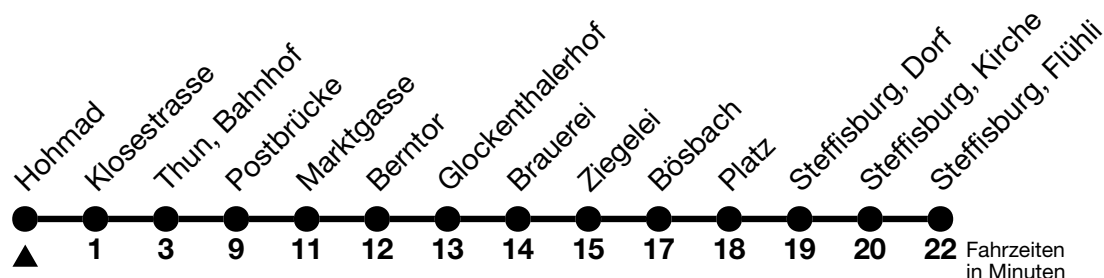

1

Hohmad → Steffisburg, Flühli

Gültig während der Sperrung der Seestrasse ab 03.02.2025

Alle Angaben ohne Gewähr

Uhr	Montag - Freitag						Samstag				Sonn- und Feiertag					
05	50						50				50					
06	02	12	22	32	42	52	08	23	38	53	08	23	38	53		
07	02	12	22	32	42	52	08	23	38	53	08	23	38	53		
08	02	12	22	32	42	52	08	23	38	52	08	23	38	53		
09	02	12	22	32	42	52	02	12	22	32	42	52	08	23	38	53
10	02	12	22	32	42	52	02	12	22	32	42	52	08	23	38	53
11	02	12	22	32	42	52	02	12	22	32	42	52	08	23	38	53
12	02	12	22	32	42	52	02	12	22	32	42	52	08	23	38	53
13	02	12	22	32	42	52	02	12	22	32	42	52	08	23	38	53
14	02	12	22	32	42	52	02	12	22	32	42	52	08	23	38	53
15	02	12	22	32	42	52	02	12	22	32	42	52	08	23	38	53
16	02	12	22	32	42	52	02	12	22	32	42	53	08	23	38	53
17	02	12	22	32	42	52	08	23	38	53	08	23	38	53		
18	02	12	22	32	42	52	08	23	38	53	08	23	38	53		
19	02	12	22	38	53	08	23	38	53	08	23	38	53			
20	08	23	38	53	08	23	38	53	08	23	38	53				
21	08	23	38_b	53	08	23	38	53	08	23	53					
22	08_b	23	38_b	53	08	23	38	53	23	53						
23	08_b	23	38_b	53	08	23	38	53	23	53						
00	23_b	41_a			23	41_a										

a = Fährt bis Thun, Bahnhof   b = Fährt nur in den Nächten Donnerstag auf Freitag und Freitag auf Samstag

Allgemeine Feiertage sind 25. + 26.12.2024, 01. + 02.01., 18. + 21.04., 29.05., 09.06., 01.08.2025

VELOS: Der Veloselbstverlad ist beschränkt möglich

Ihr Fahrplan
in Echtzeit

STI Bus AG
Grabenstrasse 36
3600 Thun

Tel. 033 225 13 13
info@stibus.ch
stibus.ch