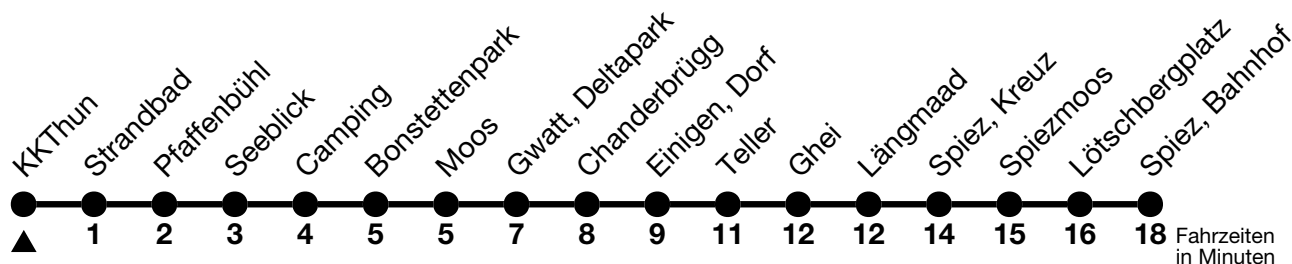

1

KKThun → Spiez, Bahnhof

Gültig ab 15.12.2024

Alle Angaben ohne Gewähr

Uhr	Montag - Freitag									Samstag				Sonn- und Feiertag					
05	31	53								13	33			33					
06	03 _a	07 _c	14 _a	24	34 _a	37 _c	44 _a	54		03	18 _a	33	48 _a	03	18 _a	33	48 _a		
07	04 _a	07 _c	14 _a	24	34 _a	37 _c	44 _a	54		03	18 _a	33	48 _a	03	18 _a	33	48 _a		
08	04 _a	07 _c	14 _a	24 _a	34	44 _a	54 _a			03	18 _a	33	49 _a	03	18 _a	33	48 _a		
09	04	14 _a	24 _a	34	44 _a	54 _a				04	14 _a	24 _a	34	44 _a	54 _a	03	18 _a	34	49 _a
10	04	14 _a	24 _a	34	44 _a	54 _a				04	14 _a	24 _a	34	44 _a	54 _a	04	19 _a	34	49 _a
11	04	14 _a	24 _a	34	44 _a	54 _a				04	14 _a	24 _a	34	44 _a	54 _a	04	19 _a	34	49 _a
12	04	14 _a	24 _a	34	44 _a	54 _a				04	14 _a	24 _a	34	44 _a	54 _a	04	19 _a	34	49 _a
13	04	14 _a	24 _a	34	44 _a	54 _a				04	14 _a	24 _a	34	44 _a	54 _a	04	19 _a	34	49 _a
14	04	14 _a	24 _a	34	44 _a	54 _a				04	14 _a	24 _a	34	44 _a	54 _a	04	19 _a	34	49 _a
15	04	14	24 _a	31 _c	34 _a	44	54 _a			04	14 _a	24 _a	34	44 _a	54 _a	04	19 _a	34	49 _a
16	01 _c	04 _a	14	24 _a	31 _c	34 _a	44	54 _a		04	14 _a	24 _a	34	44 _a	54 _a	04	19 _a	34	49 _a
17	01 _c	04 _a	14	24 _a	31 _c	34 _a	44	54 _a		04	19 _a	34	49 _a	04	19 _a	34	49 _a		
18	01 _c	04 _a	14	24 _a	31 _c	34 _a	44	54 _a		04	19 _a	34	49 _a	04	19 _a	34	49 _a		
19	01 _c	04 _a	14	24 _a	34	49 _a				04	19 _a	34	49 _a	04	19 _a	34	49 _a		
20	05	20 _a	35	50 _a						05	20 _a	35	50 _a	05	20 _a	35	50 _a		
21	05	20 _a	35	50 _a ^b						05	20 _a	35	50 _a	05	20 _a	35			
22	05	20 _a ^b	35	50 _a ^b						05	20 _a	35	50 _a	05	35				
23	05	20 _a ^b	35	50 _a ^b						05	20 _a	35	50 _a	05	35				
00	06	39 _a ^b								06	39 _a			06					

a = Fährt bis Gwatt, Deltapark

b = Fährt nur in den Nächten Donnerstag auf Freitag und Freitag auf Samstag

c = Expressbus zwischen Thun, Bahnhof und Gwatt, Deltapark. Halt nur Thun, KKThun, Strandbad und Seeblick