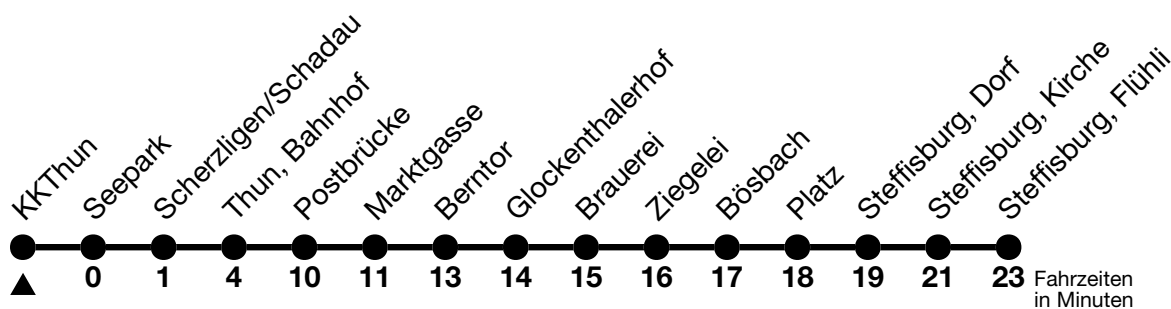

1

KKThun → Steffisburg, Flühli

Gültig ab 15.12.2024

Alle Angaben ohne Gewähr

Uhr	Montag - Freitag	Samstag	Sonn- und Feiertag
05	49	49	49
06	01 11 21 22 ^c _a 31 41 51 52 ^c _a	07 22 37 52	07 22 37 52
07	01 11 21 22 ^c _a 31 41 51 52 ^c _a	07 22 37 52	07 22 37 52
08	01 11 21 22 ^c _a 31 41 51 52 ^c _a	07 22 37 51	07 22 37 52
09	01 11 21 31 41 51	01 11 21 31 41 51	07 22 37 52
10	01 11 21 31 41 51	01 11 21 31 41 51	07 22 37 52
11	01 11 21 31 41 51	01 11 21 31 41 51	07 22 37 52
12	01 11 21 31 41 51	01 11 21 31 41 51	07 22 37 52
13	01 11 21 31 41 51	01 11 21 31 41 51	07 22 37 52
14	01 11 21 31 41 51	01 11 21 31 41 51	07 22 37 52
15	01 11 21 31 41 48 ^c _a 51	01 11 21 31 41 51	07 22 37 52
16	01 11 18 ^c _a 21 31 41 48 ^c _a 51	01 11 21 31 41 52	07 22 37 52
17	01 11 18 ^c _a 21 31 41 48 ^c _a 51	07 22 37 52	07 22 37 52
18	01 11 18 ^c _a 21 31 41 48 ^c _a 51	07 22 37 52	07 22 37 52
19	01 11 18 ^c _a 21 37 52	07 22 37 52	07 22 37 52
20	07 22 37 52	07 22 37 52	07 22 37 52
21	07 22 37 _b 52	07 22 37 52	07 22 52
22	07 _b 22 37 _b 52	07 22 37 52	22 52
23	07 _b 22 37 _b 52	07 22 37 52	22 52
00	22 _b 40 ^b _a	22 40 _a	

a = Fährt bis Thun, Bahnhof

b = Fährt nur in den Nächten Donnerstag auf Freitag und Freitag auf Samstag

c = Expressbus zwischen Gwatt, Deltapark und Thun, Bahnhof. Halt nur Thun, Seeblick, Strandbad und KKThun

Allgemeine Feiertage sind 25. + 26.12.2024, 01. + 02.01., 18. + 21.04., 29.05., 09.06., 01.08.2025

VELOS: Der Veloselbstverlad ist beschränkt möglich

Ihr Fahrplan
in Echtzeit

STI Bus AG
Grabenstrasse 36
3600 Thun