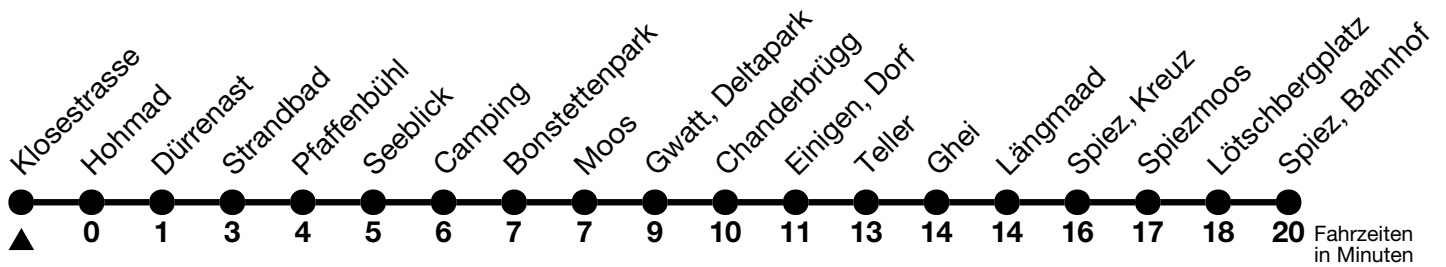

1

Klosestrasse → Spiez, Bahnhof

Gültig während der Sperrung der Seestrasse ab 03.02.2025

Alle Angaben ohne Gewähr

Uhr	Montag - Freitag						Samstag						Sonn- und Feiertag			
05	29	51					12	32					32			
06	01 _a	12 _a	22	32 _a	42 _a	52	02	17 _a	32	47 _a			02	17 _a	32	47 _a
07	02 _a	12 _a	22	32 _a	42 _a	52	02	17 _a	32	47 _a			02	17 _a	32	47 _a
08	02 _a	12 _a	22 _a	32	42 _a	52 _a	02	17 _a	32	47 _a			02	17 _a	32	47 _a
09	02	12 _a	22 _a	32	42 _a	52 _a	02	12 _a	22 _a	32	42 _a	52 _a	02	17 _a	32	47 _a
10	02	12 _a	22 _a	32	42 _a	52 _a	02	12 _a	22 _a	32	42 _a	52 _a	02	17 _a	32	47 _a
11	02	12 _a	22 _a	32	42 _a	52 _a	02	12 _a	22 _a	32	42 _a	52 _a	02	17 _a	32	47 _a
12	02	12 _a	22 _a	32	42 _a	52 _a	02	12 _a	22 _a	32	42 _a	52 _a	02	17 _a	32	47 _a
13	02	12 _a	22 _a	32	42 _a	52 _a	02	12 _a	22 _a	32	42 _a	52 _a	02	17 _a	32	47 _a
14	02	12 _a	22 _a	32	42 _a	52 _a	02	12 _a	22 _a	32	42 _a	52 _a	02	17 _a	32	47 _a
15	02	12	22 _a	32 _a	42	52 _a	02	12 _a	22 _a	32	42 _a	52 _a	02	17 _a	32	47 _a
16	02 _a	12	22 _a	32 _a	42	52 _a	02	12 _a	22 _a	32	42 _a	52 _a	02	17 _a	32	47 _a
17	02 _a	12	22 _a	32 _a	42	52 _a	02	17 _a	32	47 _a			02	17 _a	32	47 _a
18	02 _a	12	22 _a	32 _a	42	52 _a	02	17 _a	32	47 _a			02	17 _a	32	47 _a
19	02 _a	12	22 _a	32	47 _a		02	17 _a	32	47 _a			02	17 _a	32	47 _a
20	03	18 _a	33	48 _a			03	18 _a	33	48 _a			03	18 _a	33	48 _a
21	03	18 _a	33	48 _a ^b			03	18 _a	33	48 _a			03	18 _a	33	
22	03	18 _a ^b	33	48 _a ^b			03	18 _a	33	48 _a			03	33		
23	03	18 _a ^b	33	48 _a ^b			03	18 _a	33	48 _a			03	33		
00	04	37 _a ^b					04	37 _a					04			

a = Fährt bis Gwatt, Deltapark b = Fährt nur in den Nächten Donnerstag auf Freitag und Freitag auf Samstag

Allgemeine Feiertage sind 25. + 26.12.2024, 01. + 02.01., 18. + 21.04., 29.05., 09.06., 01.08.2025