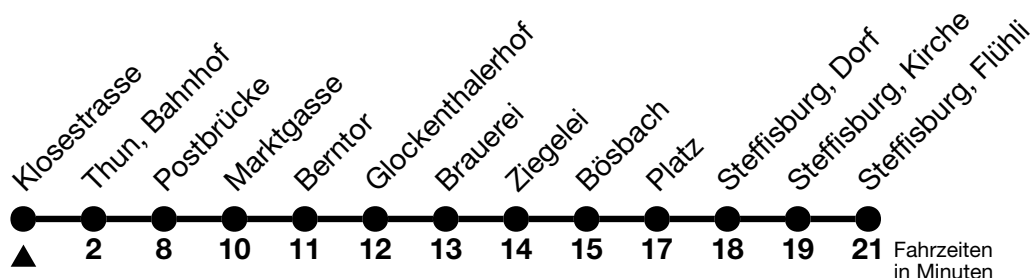

1

Klosestrasse → Steffisburg, Flühli

Gültig während der Sperrung der Seestrasse ab 03.02.2025

Alle Angaben ohne Gewähr

Uhr	Montag - Freitag						Samstag				Sonn- und Feiertag					
05	52						51				51					
06	04	14	24	34	44	54	09	24	39	54	09	24	39	54		
07	04	14	24	34	44	54	09	24	39	54	09	24	39	54		
08	04	14	24	34	44	53	09	24	39	53	09	24	39	54		
09	03	13	23	33	43	53	03	13	23	33	43	53	09	24	39	54
10	03	13	23	33	43	53	03	13	23	33	43	53	09	24	39	54
11	03	13	23	33	43	53	03	13	23	33	43	53	09	24	39	54
12	03	13	23	33	43	53	03	13	23	33	43	53	09	24	39	54
13	03	13	23	33	43	53	03	13	23	33	43	53	09	24	39	54
14	03	13	23	33	43	53	03	13	23	33	43	53	09	24	39	54
15	03	13	23	33	43	53	03	13	23	33	43	53	09	24	39	54
16	03	13	23	33	43	53	03	13	23	33	43	54	09	24	39	54
17	03	13	23	33	43	53	09	24	39	54	09	24	39	54		
18	03	13	23	33	43	53	09	24	39	54	09	24	39	54		
19	03	13	23	39	54	09	24	39	54	09	24	39	54			
20	09	24	39	54	09	24	39	54	09	24	39	54				
21	09	24	39 _b	54	09	24	39	54	09	24	54					
22	09 _b	24	39 _b	54	09	24	39	54	24	54						
23	09 _b	24	39 _b	54	09	24	39	54	24	54						
00	24 _b	42 _a ^b			24	42 _a										

a = Fährt bis Thun, Bahnhof b = Fährt nur in den Nächten Donnerstag auf Freitag und Freitag auf Samstag

Allgemeine Feiertage sind 25. + 26.12.2024, 01. + 02.01., 18. + 21.04., 29.05., 09.06., 01.08.2025

VELOS: Der Veloselbstverlad ist beschränkt möglich

Ihr Fahrplan
in Echtzeit

STI Bus AG
Grabenstrasse 36
3600 Thun

Tel. 033 225 13 13
info@stibus.ch
stibus.ch