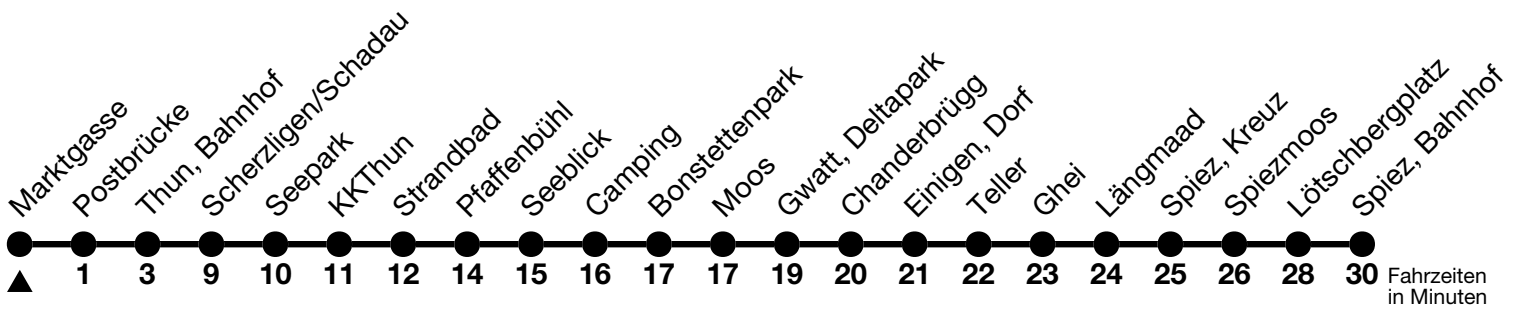

1

Marktgasse → Spiez, Bahnhof

Gültig ab 15.12.2024

Alle Angaben ohne Gewähr

Uhr	Montag - Freitag						Samstag				Sonn- und Feiertag					
05	50 _a						50				50					
06	02 _a	12	22 _a	32 _a	42	52 _a	08 _a	23	38 _a	53	08 _a	23	38 _a	53		
07	02 _a	12	22 _a	32 _a	42	52 _a	08 _a	23	38 _a	53	08 _a	23	38 _a	53		
08	02 _a	12 _a	22	32 _a	42 _a	52	08 _a	23	38 _a	52	08 _a	23	38 _a	53		
09	02 _a	12 _a	22	32 _a	42 _a	52	02 _a	12 _a	22	32 _a	42 _a	52	08 _a	23	38 _a	53
10	02 _a	12 _a	22	32 _a	42 _a	52	02 _a	12 _a	22	32 _a	42 _a	52	08 _a	23	38 _a	53
11	02 _a	12 _a	22	32 _a	42 _a	52	02 _a	12 _a	22	32 _a	42 _a	52	08 _a	23	38 _a	53
12	02 _a	12 _a	22	32 _a	42 _a	52	02 _a	12 _a	22	32 _a	42 _a	52	08 _a	23	38 _a	53
13	02 _a	12 _a	22	32 _a	42 _a	52	02 _a	12 _a	22	32 _a	42 _a	52	08 _a	23	38 _a	53
14	02 _a	12 _a	22	32 _a	42 _a	52	02 _a	12 _a	22	32 _a	42 _a	52	08 _a	23	38 _a	53
15	02	12 _a	22 _a	32	42 _a	52 _a	02 _a	12 _a	22	32 _a	42 _a	52	08 _a	23	38 _a	53
16	02	12 _a	22 _a	32	42 _a	52 _a	02 _a	12 _a	22	32 _a	42 _a	53	08 _a	23	38 _a	53
17	02	12 _a	22 _a	32	42 _a	52 _a	08 _a	23	38 _a	53	08 _a	23	38 _a	53		
18	02	12 _a	22 _a	32	42 _a	52 _a	08 _a	23	38 _a	53	08 _a	23	38 _a	53		
19	02	12 _a	22	38 _a	53		08 _a	23	38 _a	53	08 _a	23	38 _a	53		
20	08 _a	23	38 _a	53			08 _a	23	38 _a	53	08 _a	23	38 _a	53		
21	08 _a	23	38 _a ^b	53			08 _a	23	38 _a	53	08 _a	23	53			
22	08 _a ^b	23	38 _a ^b	53			08 _a	23	38 _a	53	23	53				
23	08 _a ^b	23	38 _a ^b	53			08 _a	23	38 _a	53	23	53				
00	23 _a ^b						23 _a									

a = Fahrt bis Gwatt, Deltapark b = Fahrt nur in den Nächten Donnerstag auf Freitag und Freitag auf Samstag

Allgemeine Feiertage sind 25. + 26.12.2024, 01. + 02.01., 18. + 21.04., 29.05., 09.06., 01.08.2025

VELOS: Der Veloselbstverlad ist beschränkt möglich

Moonliner siehe separaten Fahrplan

Ihr Fahrplan in Echtzeit

STI Bus AG
Grabenstrasse 36
3600 Thun

Tel. 033 225 13 13
info@stibus.ch
stibus.ch