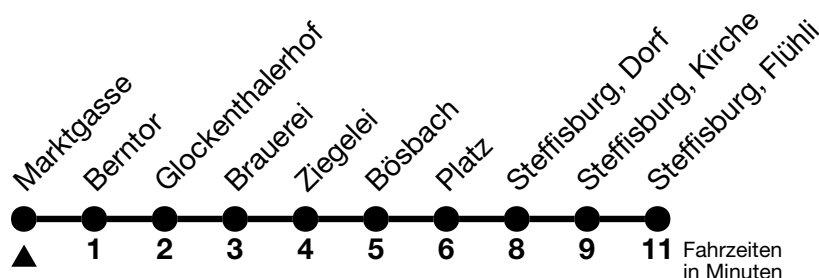

1

Marktgasse → Steffisburg, Flühli

Gültig ab 15.12.2024

Alle Angaben ohne Gewähr

Uhr	Montag - Freitag						Samstag				Sonn- und Feiertag					
05	42															
06	02	13	23	33	43	53	02	17	32	47	02	17	32	47		
07	03	13	23	33	43	53	02	17	32	47	02	17	32	47		
08	03	13	23	33	43	53	02	17	32	47	02	17	32	47		
09	03	13	23	33	43	53	03	13	23	33	43	53	03	17	33	48
10	03	13	23	33	43	53	03	13	23	33	43	53	03	18	33	48
11	03	13	23	33	43	53	03	13	23	33	43	53	03	18	33	48
12	03	13	23	33	43	53	03	13	23	33	43	53	03	18	33	48
13	03	13	23	33	43	53	03	13	23	33	43	53	03	18	33	48
14	03	13	23	33	43	53	03	13	23	33	43	53	03	18	33	48
15	03	13	23	33	43	53	03	13	23	33	43	53	03	18	33	48
16	03	13	23	33	43	53	03	13	23	33	43	53	03	18	33	48
17	03	13	23	33	43	53	03	18	33	48	03	18	33	48		
18	03	13	23	33	43	53	03	18	33	48	03	18	33	48		
19	03	13	23	33	48	03	18	33	48	03	18	33	48			
20	04	18	33	48	03	18	33	48	03	18	33	48				
21	03	18	33	48_a	03	18	33	48	03	18	33					
22	03	18_a	33	48_a	03	18	33	48	03	33						
23	03	18_a	33	48_a	03	18	33	48	03	33						
00	04	37_a	04	37	04											

a = Fährt nur in den Nächten Donnerstag auf Freitag und Freitag auf Samstag

Allgemeine Feiertage sind 25. + 26.12.2024, 01. + 02.01., 18. + 21.04., 29.05., 09.06., 01.08.2025

VELOS: Der Veloselbstverlad ist beschränkt möglich

Moonliner siehe separaten Fahrplan

Ihr Fahrplan
in Echtzeit

STI Bus AG
Grabenstrasse 36
3600 Thun

Tel. 033 225 13 13
info@stibus.ch
stibus.ch