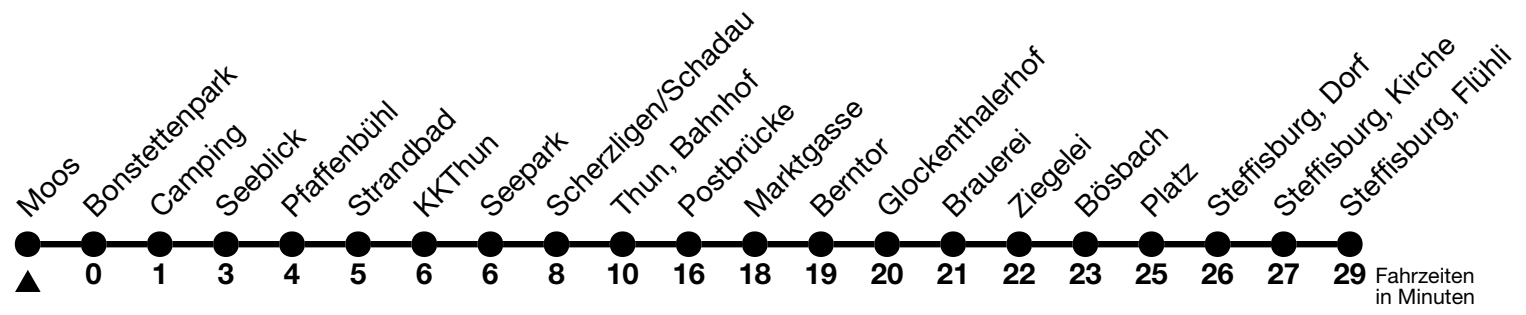

## Moos → Steffisburg, Flüeli

Gültig ab 15.12.2024

Alle Angaben ohne Gewähr

Uhr	Montag - Freitag						Samstag				Sonn- und Feiertag					
05	43	55					44					44				
06	05	15	25	35	45	55	02	17	32	47		02	17	32	47	
07	05	15	25	35	45	55	02	17	32	47		02	17	32	47	
08	05	15	25	35	45	55	02	17	32	45	55	02	17	32	46	
09	05	15	25	35	45	55	05	15	25	35	45	55	02	16	31	46
10	05	15	25	35	45	55	05	15	25	35	45	55	01	16	31	46
11	05	15	25	35	45	55	05	15	25	35	45	55	01	16	31	46
12	05	15	25	35	45	55	05	15	25	35	45	55	01	16	31	46
13	05	15	25	35	45	55	05	15	25	35	45	55	01	16	31	46
14	05	15	25	35	45	55	05	15	25	35	45	55	01	16	31	46
15	05	15	25	35	45	55	05	15	25	35	45	55	01	16	31	46
16	05	15	25	35	45	55	05	15	25	35	46		01	16	31	46
17	05	15	25	35	45	55	01	16	31	46		01	16	31	46	
18	05	15	25	35	45	55	01	16	31	46		01	16	31	46	
19	05	15	31	46			01	16	31	47		01	16	31	47	
20	02	17	32	47			02	17	32	47		02	17	32	47	
21	02	17	32 <sub>b</sub>	47			02	17	32	47		02	17	47		
22	02 <sub>b</sub>	17	32 <sub>b</sub>	47			02	17	32	47		17	47			
23	02 <sub>b</sub>	17	32 <sub>b</sub>	47			02	17	32	47		17	47			
00	17 <sub>b</sub>	35 <sub>a</sub>					17	35 <sub>a</sub>								

a = Fahrt bis Thun, Bahnhof    b = Fahrt nur in den Nächten Donnerstag auf Freitag und Freitag auf Samstag

Allgemeine Feiertage sind 25. + 26.12.2024, 01. + 02.01., 18. + 21.04., 29.05., 09.06., 01.08.2025

VELOS: Der Veloselbstverlad ist beschränkt möglich

Moonliner siehe separaten Fahrplan

Ihr Fahrplan  
in Echtzeit

STI Bus AG  
Grabenstrasse 36  
3600 Thun

Tel. 033 225 13 13  
info@stibus.ch  
stibus.ch