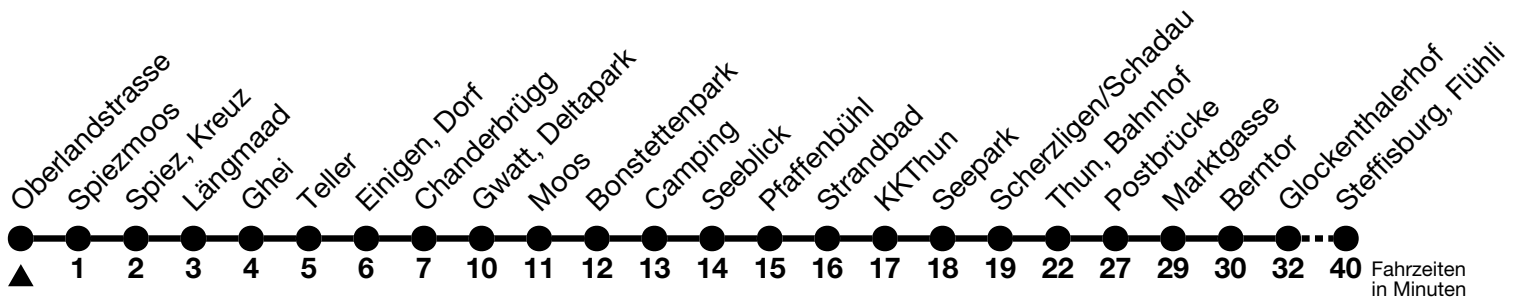

1

Oberlandstrasse → Steffisburg, Flühli

Gültig ab 15.12.2024

Alle Angaben ohne Gewähr

Uhr	Montag - Freitag				Samstag		Sonn- und Feiertag	
05	31	53			33		33	
06	06 ^c _a	23	36 ^c _a	53	06	36	06	36
07	06 ^c _a	23	36 ^c _a	53	06	36	06	36
08	06 ^c _a	23	36 ^c _a		06	33	06	34
09	03	33			03	33	04	34
10	03	33			03	33	04	34
11	03	33			03	33	04	34
12	03	33			03	33	04	34
13	03	33			03	33	04	34
14	03	33			03	33	04	34
15	03	31 ^c _a	43		03	33	04	34
16	01 ^c _a	13	31 ^c _a	43	03	34	04	34
17	01 ^c _a	13	31 ^c _a	43	04	34	04	34
18	01 ^c _a	13	31 ^c _a	43	04	34	04	34
19	01 ^c _a	19	34	50	04	36	04	36
20	06	36			06	36	06	36
21	06	36			06	36	06	36
22	06	36			06	36	06	36
23	06	36			06	36	06	36
00	06 _b	24 ^b _a			06	24 _a		

a = Fährt bis Thun, Bahnhof

b = Fährt nur in den Nächten Donnerstag auf Freitag und Freitag auf Samstag

c = Expressbus zwischen Gwatt, Deltapark und Thun, Bahnhof. Halt nur Thun, Seeblick, Strandbad und KKThun

Allgemeine Feiertage sind 25. + 26.12.2024, 01. + 02.01., 18. + 21.04., 29.05., 09.06., 01.08.2025

VELOS: Der Veloselbstverlad ist beschränkt möglich

Ihr Fahrplan
in Echtzeit

STI Bus AG
Grabenstrasse 36
3600 Thun