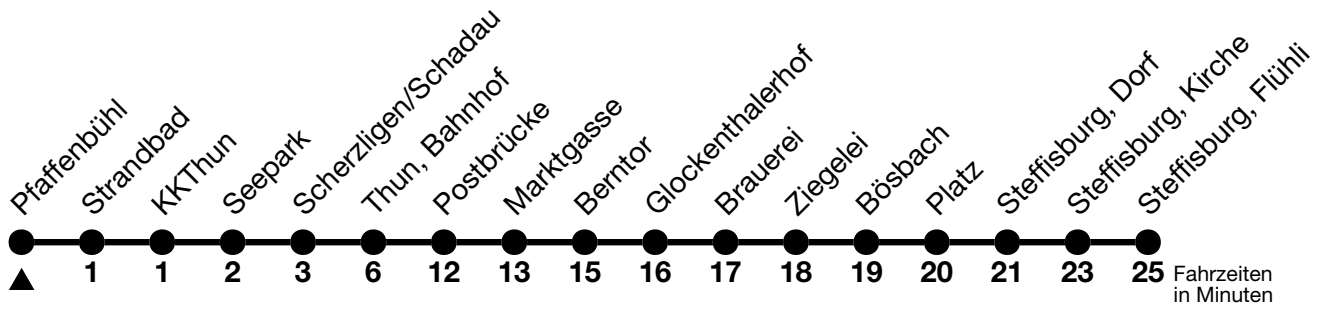

1

Pfaffenbühl → Steffisburg, Flüeli

Gültig ab 15.12.2024

Alle Angaben ohne Gewähr

Uhr	Montag - Freitag						Samstag					Sonn- und Feiertag				
05	47	59					47					47				
06	09	19	29	39	49	59	05	20	35	50		05	20	35	50	
07	09	19	29	39	49	59	05	20	35	50		05	20	35	50	
08	09	19	29	39	49	59	05	20	35	49	59	05	20	35	50	
09	09	19	29	39	49	59	09	19	29	39	49	59	05	20	35	50
10	09	19	29	39	49	59	09	19	29	39	49	59	05	20	35	50
11	09	19	29	39	49	59	09	19	29	39	49	59	05	20	35	50
12	09	19	29	39	49	59	09	19	29	39	49	59	05	20	35	50
13	09	19	29	39	49	59	09	19	29	39	49	59	05	20	35	50
14	09	19	29	39	49	59	09	19	29	39	49	59	05	20	35	50
15	09	19	29	39	49	59	09	19	29	39	49	59	05	20	35	50
16	09	19	29	39	49	59	09	19	29	39	50		05	20	35	50
17	09	19	29	39	49	59	05	20	35	50		05	20	35	50	
18	09	19	29	39	49	59	05	20	35	50		05	20	35	50	
19	09	19	35	50			05	20	35	50		05	20	35	50	
20	05	20	35	50			05	20	35	50		05	20	35	50	
21	05	20	35 _b	50			05	20	35	50		05	20	50		
22	05 _b	20	35 _b	50			05	20	35	50		20	50			
23	05 _b	20	35 _b	50			05	20	35	50		20	50			
00	20 _b	38 _a					20	38 _a								

a = Fahrt bis Thun, Bahnhof b = Fahrt nur in den Nächten Donnerstag auf Freitag und Freitag auf Samstag

Allgemeine Feiertage sind 25. + 26.12.2024, 01. + 02.01., 18. + 21.04., 29.05., 09.06., 01.08.2025

VELOS: Der Veloselbstverlad ist beschränkt möglich

Moonliner siehe separaten Fahrplan

Ihr Fahrplan
in Echtzeit

STI Bus AG
Grabenstrasse 36
3600 Thun

Tel. 033 225 13 13
info@stibus.ch
stibus.ch