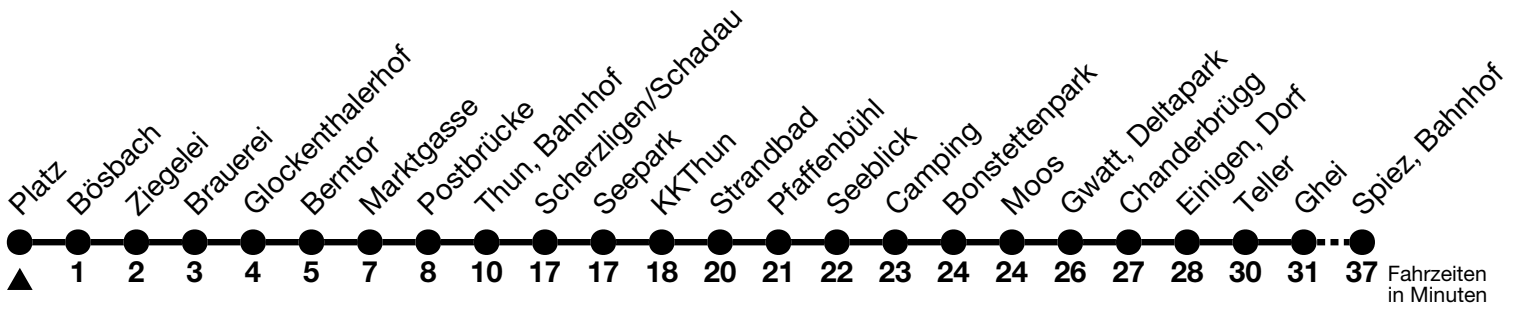

1

Platz → Spiez, Bahnhof

Gültig ab 15.12.2024

Alle Angaben ohne Gewähr

Uhr	Montag - Freitag						Samstag					Sonn- und Feiertag				
05	43 _a	55 _a					44					44				
06	04	14 _a	24 _a	34	44 _a	54 _a	02 _a	17	32 _a	47		02 _a	17	32 _a	47	
07	04	14 _a	24 _a	34	44 _a	54 _a	02 _a	17	32 _a	47		02 _a	17	32 _a	47	
08	04 _a	14	24 _a	34 _a	44	54 _a	02 _a	17	30 _a	44	54 _a	02 _a	17	32 _a	47	
09	04 _a	14	24 _a	34 _a	44	54 _a	04 _a	14	24 _a	34 _a	44	54 _a	02 _a	15	30 _a	45
10	04 _a	14	24 _a	34 _a	44	54 _a	04 _a	14	24 _a	34 _a	44	54 _a	00 _a	15	30 _a	45
11	04 _a	14	24 _a	34 _a	44	54 _a	04 _a	14	24 _a	34 _a	44	54 _a	00 _a	15	30 _a	45
12	04 _a	14	24 _a	34 _a	44	54 _a	04 _a	14	24 _a	34 _a	44	54 _a	00 _a	15	30 _a	45
13	04 _a	14	24 _a	34 _a	44	54 _a	04 _a	14	24 _a	34 _a	44	54 _a	00 _a	15	30 _a	45
14	04 _a	14	24 _a	34 _a	44	54	04 _a	14	24 _a	34 _a	44	54 _a	00 _a	15	30 _a	45
15	04 _a	14 _a	24	34 _a	44 _a	54	04 _a	14	24 _a	34 _a	44	54 _a	00 _a	15	30 _a	45
16	04 _a	14 _a	24	34 _a	44 _a	54	04 _a	14	24 _a	34 _a	45		00 _a	15	30 _a	45
17	04 _a	14 _a	24	34 _a	44 _a	54	00 _a	16	31 _a	46		00 _a	16	31 _a	46	
18	04 _a	14 _a	24	34 _a	44 _a	54	01 _a	16	31 _a	46		01 _a	16	31 _a	46	
19	04 _a	14	30 _a	45			01 _a	16	31 _a	46		01 _a	16	31 _a	46	
20	02 _a	17	32 _a	47			02 _a	17	32 _a	47		02 _a	17	32 _a	47	
21	02 _a	17	32 _a ^b	47			02 _a	17	32 _a	47		02 _a	17	47		
22	02 _a ^b	17	32 _a ^b	47			02 _a	17	32 _a	47		17	47			
23	02 _a ^b	17	32 _a ^b	47			02 _a	17	32 _a	47		17	47			
00	17 _a ^b						17 _a									

a = Fahrt bis Gwatt, Deltapark b = Fahrt nur in den Nächten Donnerstag auf Freitag und Freitag auf Samstag

Allgemeine Feiertage sind 25. + 26.12.2024, 01. + 02.01., 18. + 21.04., 29.05., 09.06., 01.08.2025

VELOS: Der Veloselbstverlad ist beschränkt möglich

Moonliner siehe separaten Fahrplan

Ihr Fahrplan
in Echtzeit

STI Bus AG
Grabenstrasse 36
3600 Thun

Tel. 033 225 13 13
info@stibus.ch
stibus.ch