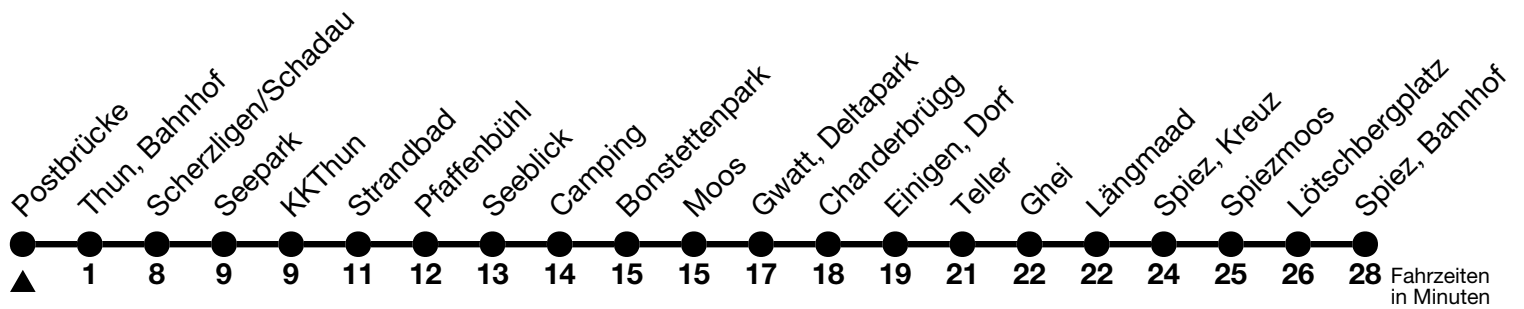

1

Postbrücke → Spiez, Bahnhof

Gültig ab 15.12.2024

Alle Angaben ohne Gewähr

Uhr	Montag - Freitag						Samstag				Sonn- und Feiertag					
05	52 _a						51				51					
06	04 _a	14	24 _a	34 _a	44	54 _a	09 _a	24	39 _a	54	09 _a	24	39 _a	54		
07	04 _a	14	24 _a	34 _a	44	54 _a	09 _a	24	39 _a	54	09 _a	24	39 _a	54		
08	04 _a	14 _a	24	34 _a	44 _a	54	09 _a	24	40 _a	54	09 _a	24	39 _a	54		
09	04 _a	14 _a	24	34 _a	44 _a	54	04 _a	14 _a	24	34 _a	44 _a	54	09 _a	25	40 _a	55
10	04 _a	14 _a	24	34 _a	44 _a	54	04 _a	14 _a	24	34 _a	44 _a	54	10 _a	25	40 _a	55
11	04 _a	14 _a	24	34 _a	44 _a	54	04 _a	14 _a	24	34 _a	44 _a	54	10 _a	25	40 _a	55
12	04 _a	14 _a	24	34 _a	44 _a	54	04 _a	14 _a	24	34 _a	44 _a	54	10 _a	25	40 _a	55
13	04 _a	14 _a	24	34 _a	44 _a	54	04 _a	14 _a	24	34 _a	44 _a	54	10 _a	25	40 _a	55
14	04 _a	14 _a	24	34 _a	44 _a	54	04 _a	14 _a	24	34 _a	44 _a	54	10 _a	25	40 _a	55
15	04	14 _a	24 _a	34	44 _a	54 _a	04 _a	14 _a	24	34 _a	44 _a	54	10 _a	25	40 _a	55
16	04	14 _a	24 _a	34	44 _a	54 _a	04 _a	14 _a	24	34 _a	44 _a	55	10 _a	25	40 _a	55
17	04	14 _a	24 _a	34	44 _a	54 _a	10 _a	25	40 _a	55	10 _a	25	40 _a	55		
18	04	14 _a	24 _a	34	44 _a	54 _a	10 _a	25	40 _a	55	10 _a	25	40 _a	55		
19	04	14 _a	24	40 _a	55		10 _a	25	40 _a	55	10 _a	25	40 _a	55		
20	09 _a	24	39 _a	54			09 _a	24	39 _a	54	09 _a	24	39 _a	54		
21	09 _a	24	39 _a ^b	54			09 _a	24	39 _a	54	09 _a	24	54			
22	09 _a ^b	24	39 _a ^b	54			09 _a	24	39 _a	54	24	54				
23	09 _a ^b	24	39 _a ^b	54			09 _a	24	39 _a	54	24	54				
00	24 _a ^b						24 _a									

a = Fahrt bis Gwatt, Deltapark b = Fahrt nur in den Nächten Donnerstag auf Freitag und Freitag auf Samstag

Allgemeine Feiertage sind 25. + 26.12.2024, 01. + 02.01., 18. + 21.04., 29.05., 09.06., 01.08.2025

VELOS: Der Veloselbstverlad ist beschränkt möglich

Moonliner siehe separaten Fahrplan

Ihr Fahrplan
in Echtzeit

STI Bus AG
Grabenstrasse 36
3600 Thun

Tel. 033 225 13 13
info@stibus.ch
stibus.ch