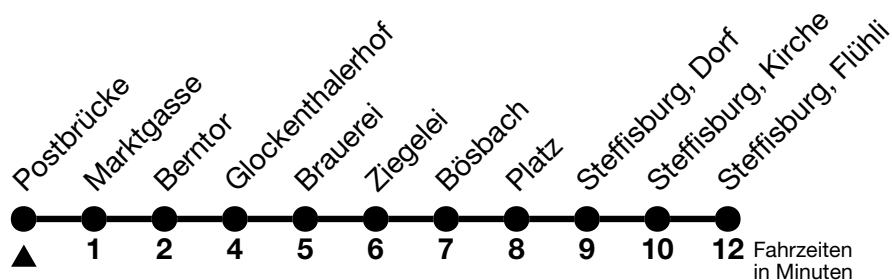

## Postbrücke → Steffisburg, Flühli

Gültig ab 15.12.2024

Alle Angaben ohne Gewähr

Uhr	Montag - Freitag						Samstag					Sonn- und Feiertag				
05	40															
06	00	11	21	31	41	51	01	16	31	46	01	16	31	46		
07	01	11	21	31	41	51	01	16	31	46	01	16	31	46		
08	01	11	21	31	41	51	01	16	31	46	01	16	31	46		
09	02	12	22	32	42	52	02	12	22	32	42	52	02	16	32	47
10	02	12	22	32	42	52	02	12	22	32	42	52	02	17	32	47
11	02	12	22	32	42	52	02	12	22	32	42	52	02	17	32	47
12	02	12	22	32	42	52	02	12	22	32	42	52	02	17	32	47
13	02	12	22	32	42	52	02	12	22	32	42	52	02	17	32	47
14	02	12	22	32	42	52	02	12	22	32	42	52	02	17	32	47
15	02	12	22	32	42	52	02	12	22	32	42	52	02	17	32	47
16	02	12	22	32	42	52	02	12	22	32	42	52	02	17	32	47
17	02	12	22	32	42	52	02	17	32	47	02	17	32	47		
18	02	12	22	32	42	52	02	17	32	47	02	17	32	47		
19	02	12	22	32	47	02	17	32	47	02	17	32	47			
20	03	17	32	47	02	17	32	47	02	17	32	47				
21	02	17	32	47 <sub>a</sub>	02	17	32	47	02	17	32					
22	02	17 <sub>a</sub>	32	47 <sub>a</sub>	02	17	32	47	02	32						
23	02	17 <sub>a</sub>	32	47 <sub>a</sub>	02	17	32	47	02	32						
00	03	36 <sub>a</sub>	03	36	03											

a = Fahrt nur in den Nächten Donnerstag auf Freitag und Freitag auf Samstag

Allgemeine Feiertage sind 25. + 26.12.2024, 01. + 02.01., 18. + 21.04., 29.05., 09.06., 01.08.2025

VELOS: Der Veloselbstverlad ist beschränkt möglich