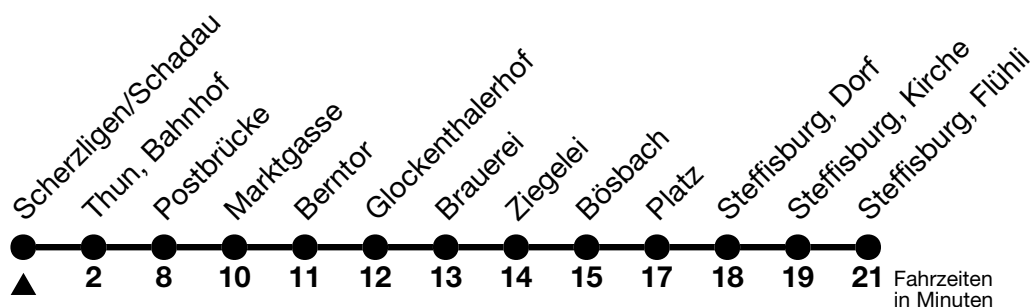

1

Scherzligen/Schadau → Steffisburg, Flühli

Gültig ab 15.12.2024

Alle Angaben ohne Gewähr

Uhr	Montag - Freitag						Samstag					Sonn- und Feiertag				
05	52						51					51				
06	04	14	24	34	44	54	09	24	39	54	09	24	39	54		
07	04	14	24	34	44	54	09	24	39	54	09	24	39	54		
08	04	14	24	34	44	53	09	24	39	53	09	24	39	54		
09	03	13	23	33	43	53	03	13	23	33	43	53	09	24	39	54
10	03	13	23	33	43	53	03	13	23	33	43	53	09	24	39	54
11	03	13	23	33	43	53	03	13	23	33	43	53	09	24	39	54
12	03	13	23	33	43	53	03	13	23	33	43	53	09	24	39	54
13	03	13	23	33	43	53	03	13	23	33	43	53	09	24	39	54
14	03	13	23	33	43	53	03	13	23	33	43	53	09	24	39	54
15	03	13	23	33	43	53	03	13	23	33	43	53	09	24	39	54
16	03	13	23	33	43	53	03	13	23	33	43	54	09	24	39	54
17	03	13	23	33	43	53	09	24	39	54	09	24	39	54		
18	03	13	23	33	43	53	09	24	39	54	09	24	39	54		
19	03	13	23	39	54	09	24	39	54	09	24	39	54			
20	09	24	39	54	09	24	39	54	09	24	39	54				
21	09	24	39 _b	54	09	24	39	54	09	24	54					
22	09 _b	24	39 _b	54	09	24	39	54	24	54						
23	09 _b	24	39 _b	54	09	24	39	54	24	54						
00	24 _b	42 _a						24	42 _a							

a = Fährt bis Thun, Bahnhof b = Fährt nur in den Nächten Donnerstag auf Freitag und Freitag auf Samstag

Allgemeine Feiertage sind 25. + 26.12.2024, 01. + 02.01., 18. + 21.04., 29.05., 09.06., 01.08.2025

VELOS: Der Veloselbstverlad ist beschränkt möglich

Ihr Fahrplan
in Echtzeit

STI Bus AG
Grabenstrasse 36
3600 Thun

Tel. 033 225 13 13
info@stibus.ch
stibus.ch