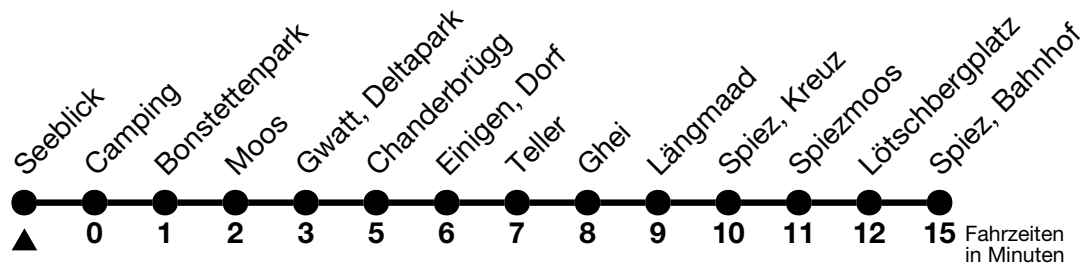

1

Seeblick → Spiez, Bahnhof

Gültig ab 15.12.2024

Alle Angaben ohne Gewähr

Uhr	Montag - Freitag								Samstag				Sonn- und Feiertag					
05	34	56							16	36			36					
06	06 _a	10 _c	17 _a	27	37 _a	40 _c	47 _a	57	06	21 _a	36	51 _a	06	21 _a	36	51 _a		
07	07 _a	10 _c	17 _a	27	37 _a	40 _c	47 _a	57	06	21 _a	36	51 _a	06	21 _a	36	51 _a		
08	07 _a	10 _c	17 _a	27 _a	37	47 _a	57 _a		06	21 _a	36	52 _a	06	21 _a	36	51 _a		
09	07	17 _a	27 _a	37	47 _a	57 _a			07	17 _a	27 _a	37	47 _a	57 _a	06	21 _a	37	52 _a
10	07	17 _a	27 _a	37	47 _a	57 _a			07	17 _a	27 _a	37	47 _a	57 _a	07	22 _a	37	52 _a
11	07	17 _a	27 _a	37	47 _a	57 _a			07	17 _a	27 _a	37	47 _a	57 _a	07	22 _a	37	52 _a
12	07	17 _a	27 _a	37	47 _a	57 _a			07	17 _a	27 _a	37	47 _a	57 _a	07	22 _a	37	52 _a
13	07	17 _a	27 _a	37	47 _a	57 _a			07	17 _a	27 _a	37	47 _a	57 _a	07	22 _a	37	52 _a
14	07	17 _a	27 _a	37	47 _a	57 _a			07	17 _a	27 _a	37	47 _a	57 _a	07	22 _a	37	52 _a
15	07	17	27 _a	34 _c	37 _a	47	57 _a		07	17 _a	27 _a	37	47 _a	57 _a	07	22 _a	37	52 _a
16	04 _c	07 _a	17	27 _a	34 _c	37 _a	47	57 _a	07	17 _a	27 _a	37	47 _a	57 _a	07	22 _a	37	52 _a
17	04 _c	07 _a	17	27 _a	34 _c	37 _a	47	57 _a	07	22 _a	37	52 _a			07	22 _a	37	52 _a
18	04 _c	07 _a	17	27 _a	34 _c	37 _a	47	57 _a	07	22 _a	37	52 _a			07	22 _a	37	52 _a
19	04 _c	07 _a	17	27 _a	37	52 _a			07	22 _a	37	52 _a			07	22 _a	37	52 _a
20	08	23 _a	38	53 _a					08	23 _a	38	53 _a			08	23 _a	38	53 _a
21	08	23 _a	38	53 _a ^b					08	23 _a	38	53 _a			08	23 _a	38	
22	08	23 _a ^b	38	53 _a ^b					08	23 _a	38	53 _a			08	38		
23	08	23 _a ^b	38	53 _a ^b					08	23 _a	38	53 _a			08	38		
00	09	42 _a ^b							09	42 _a					09			

a = Fährt bis Gwatt, Deltapark

b = Fährt nur in den Nächten Donnerstag auf Freitag und Freitag auf Samstag

c = Expressbus zwischen Thun, Bahnhof und Gwatt, Deltapark. Halt nur Thun, KKThun, Strandbad und Seeblick