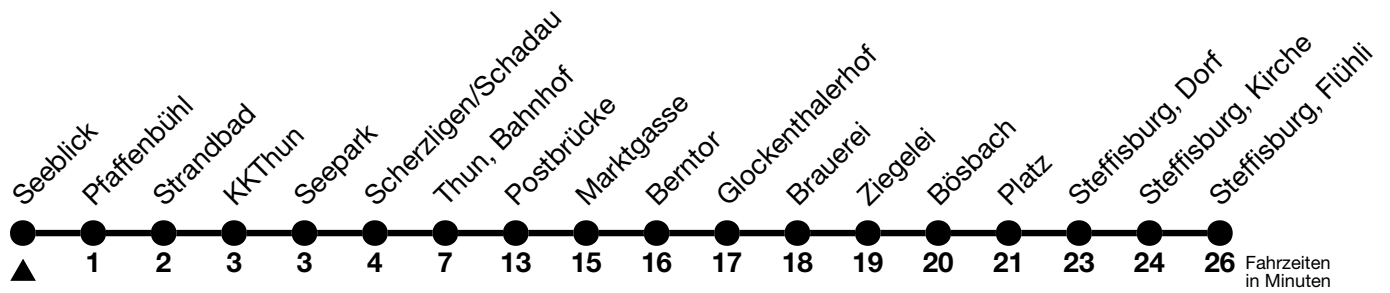

1

Seeblick → Steffisburg, Flüeli

Gültig ab 15.12.2024

Alle Angaben ohne Gewähr

Uhr	Montag - Freitag								Samstag				Sonn- und Feiertag					
05	46	58							46					46				
06	08	18	19 ^c _a	28	38	48	49 ^c _a	58	04	19	34	49		04	19	34	49	
07	08	18	19 ^c _a	28	38	48	49 ^c _a	58	04	19	34	49		04	19	34	49	
08	08	18	19 ^c _a	28	38	48	49 ^c _a	58	04	19	34	48	58	04	19	34	49	
09	08	18	28	38	48	58			08	18	28	38	48	58	04	19	34	49
10	08	18	28	38	48	58			08	18	28	38	48	58	04	19	34	49
11	08	18	28	38	48	58			08	18	28	38	48	58	04	19	34	49
12	08	18	28	38	48	58			08	18	28	38	48	58	04	19	34	49
13	08	18	28	38	48	58			08	18	28	38	48	58	04	19	34	49
14	08	18	28	38	48	58			08	18	28	38	48	58	04	19	34	49
15	08	18	28	38	45 ^c _a	48	58		08	18	28	38	48	58	04	19	34	49
16	08	15 ^c _a	18	28	38	45 ^c _a	48	58	08	18	28	38	49	04	19	34	49	
17	08	15 ^c _a	18	28	38	45 ^c _a	48	58	04	19	34	49		04	19	34	49	
18	08	15 ^c _a	18	28	38	45 ^c _a	48	58	04	19	34	49		04	19	34	49	
19	08	15 ^c _a	18	34	49				04	19	34	49		04	19	34	49	
20	04	19	34	49					04	19	34	49		04	19	34	49	
21	04	19	34 _b	49					04	19	34	49		04	19	49		
22	04 _b	19	34 _b	49					04	19	34	49		19	49			
23	04 _b	19	34 _b	49					04	19	34	49		19	49			
00	19 _b	37 ^b _a							19	37 _a								

a = Fahrt bis Thun, Bahnhof

b = Fahrt nur in den Nächten Donnerstag auf Freitag und Freitag auf Samstag

c = Expressbus zwischen Gwatt, Deltapark und Thun, Bahnhof. Halt nur Thun, Seeblick, Strandbad und KKThun

Allgemeine Feiertage sind 25. + 26.12.2024, 01. + 02.01., 18. + 21.04., 29.05., 09.06., 01.08.2025

VELOS: Der Veloselbstverlad ist beschränkt möglich

Moonliner siehe separaten Fahrplan

Ihr Fahrplan in Echtzeit