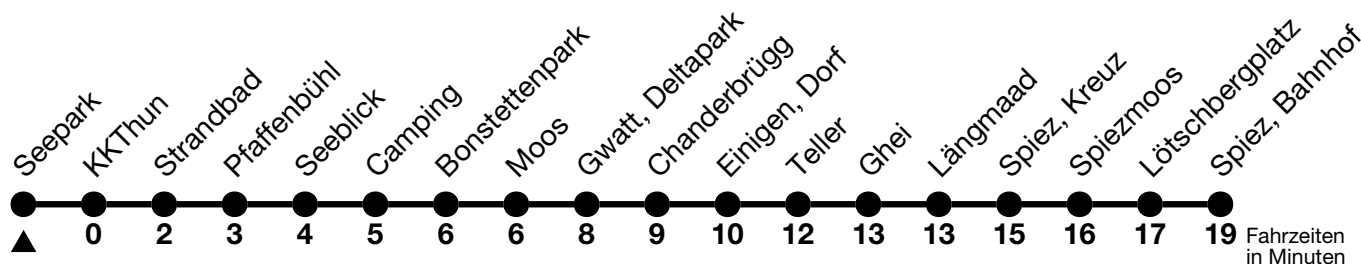

1

Seepark → Spiez, Bahnhof

Gültig ab 15.12.2024

Alle Angaben ohne Gewähr

Uhr	Montag - Freitag						Samstag					Sonn- und Feiertag				
05	30	52					13	33				33				
06	02 _a	13 _a	23	33 _a	43 _a	53	03	18 _a	33	48 _a		03	18 _a	33	48 _a	
07	03 _a	13 _a	23	33 _a	43 _a	53	03	18 _a	33	48 _a		03	18 _a	33	48 _a	
08	03 _a	13 _a	23 _a	33	43 _a	53 _a	03	18 _a	33	48 _a		03	18 _a	33	48 _a	
09	03	13 _a	23 _a	33	43 _a	53 _a	03	13 _a	23 _a	33	43 _a	53 _a	03	18 _a	33	48 _a
10	03	13 _a	23 _a	33	43 _a	53 _a	03	13 _a	23 _a	33	43 _a	53 _a	03	18 _a	33	48 _a
11	03	13 _a	23 _a	33	43 _a	53 _a	03	13 _a	23 _a	33	43 _a	53 _a	03	18 _a	33	48 _a
12	03	13 _a	23 _a	33	43 _a	53 _a	03	13 _a	23 _a	33	43 _a	53 _a	03	18 _a	33	48 _a
13	03	13 _a	23 _a	33	43 _a	53 _a	03	13 _a	23 _a	33	43 _a	53 _a	03	18 _a	33	48 _a
14	03	13 _a	23 _a	33	43 _a	53 _a	03	13 _a	23 _a	33	43 _a	53 _a	03	18 _a	33	48 _a
15	03	13	23 _a	33 _a	43	53 _a	03	13 _a	23 _a	33	43 _a	53 _a	03	18 _a	33	48 _a
16	03 _a	13	23 _a	33 _a	43	53 _a	03	13 _a	23 _a	33	43 _a	53 _a	03	18 _a	33	48 _a
17	03 _a	13	23 _a	33 _a	43	53 _a	03	18 _a	33	48 _a		03	18 _a	33	48 _a	
18	03 _a	13	23 _a	33 _a	43	53 _a	03	18 _a	33	48 _a		03	18 _a	33	48 _a	
19	03 _a	13	23 _a	33	48 _a		03	18 _a	33	48 _a		03	18 _a	33	48 _a	
20	04	19 _a	34	49 _a			04	19 _a	34	49 _a		04	19 _a	34	49 _a	
21	04	19 _a	34	49 _a ^b			04	19 _a	34	49 _a		04	19 _a	34		
22	04	19 _a ^b	34	49 _a ^b			04	19 _a	34	49 _a		04	34			
23	04	19 _a ^b	34	49 _a ^b			04	19 _a	34	49 _a		04	34			
00	05	38 _a ^b					05	38 _a				05				

a = Fährt bis Gwatt, Deltapark b = Fährt nur in den Nächten Donnerstag auf Freitag und Freitag auf Samstag

Allgemeine Feiertage sind 25. + 26.12.2024, 01. + 02.01., 18. + 21.04., 29.05., 09.06., 01.08.2025

VELOS: Der Veloselbstverlad ist beschränkt möglich

Ihr Fahrplan
in Echtzeit

STI Bus AG
Grabenstrasse 36
3600 Thun

Tel. 033 225 13 13
info@stibus.ch
stibus.ch