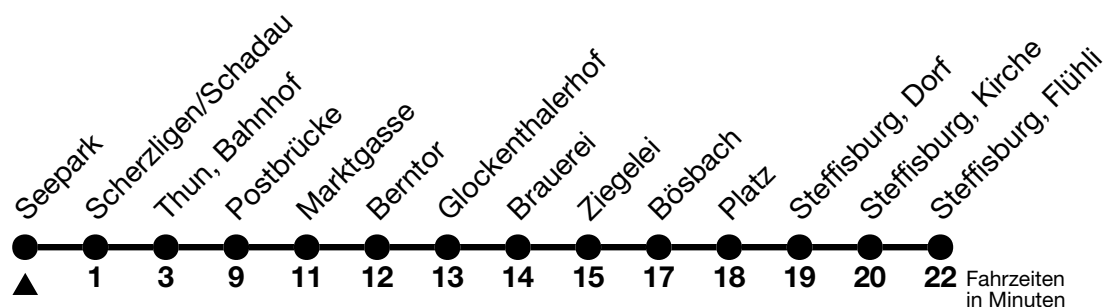

1

Seepark → Steffisburg, Flühli

Gültig ab 15.12.2024

Alle Angaben ohne Gewähr

Uhr	Montag - Freitag						Samstag				Sonn- und Feiertag					
05	50						50				50					
06	02	12	22	32	42	52	08	23	38	53	08	23	38	53		
07	02	12	22	32	42	52	08	23	38	53	08	23	38	53		
08	02	12	22	32	42	52	08	23	38	52	08	23	38	53		
09	02	12	22	32	42	52	02	12	22	32	42	52	08	23	38	53
10	02	12	22	32	42	52	02	12	22	32	42	52	08	23	38	53
11	02	12	22	32	42	52	02	12	22	32	42	52	08	23	38	53
12	02	12	22	32	42	52	02	12	22	32	42	52	08	23	38	53
13	02	12	22	32	42	52	02	12	22	32	42	52	08	23	38	53
14	02	12	22	32	42	52	02	12	22	32	42	52	08	23	38	53
15	02	12	22	32	42	52	02	12	22	32	42	52	08	23	38	53
16	02	12	22	32	42	52	02	12	22	32	42	53	08	23	38	53
17	02	12	22	32	42	52	08	23	38	53	08	23	38	53		
18	02	12	22	32	42	52	08	23	38	53	08	23	38	53		
19	02	12	22	38	53		08	23	38	53	08	23	38	53		
20	08	23	38	53			08	23	38	53	08	23	38	53		
21	08	23	38 _b	53			08	23	38	53	08	23	53			
22	08 _b	23	38 _b	53			08	23	38	53	23	53				
23	08 _b	23	38 _b	53			08	23	38	53	23	53				
00	23 _b	41 _a					23	41 _a								

a = Fährt bis Thun, Bahnhof b = Fährt nur in den Nächten Donnerstag auf Freitag und Freitag auf Samstag

Allgemeine Feiertage sind 25. + 26.12.2024, 01. + 02.01., 18. + 21.04., 29.05., 09.06., 01.08.2025

VELOS: Der Veloselbstverlad ist beschränkt möglich

Ihr Fahrplan
in Echtzeit

STI Bus AG
Grabenstrasse 36
3600 Thun

Tel. 033 225 13 13
info@stibus.ch
stibus.ch