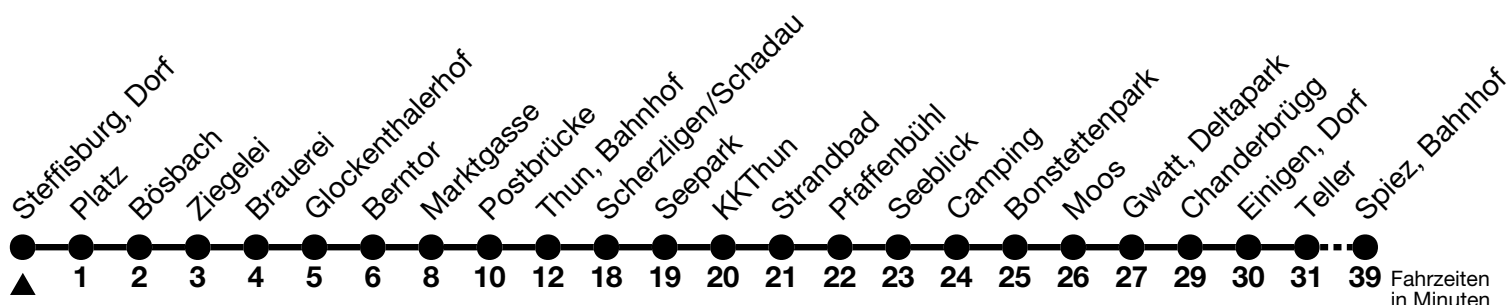

1

Steffisburg, Dorf → Spiez, Bahnhof

Gültig ab 15.12.2024

Alle Angaben ohne Gewähr

Uhr	Montag - Freitag							Samstag					Sonn- und Feiertag					
05	42 _a	54 _a						43					43					
06	03	13 _a	23 _a	33	43 _a	53 _a		01 _a	16	31 _a	46			01 _a	16	31 _a	46	
07	03	13 _a	23 _a	33	43 _a	53 _a		01 _a	16	31 _a	46			01 _a	16	31 _a	46	
08	03 _a	13	23 _a	33 _a	43	53 _a		01 _a	16	29 _a	43	53 _a		01 _a	16	31 _a	46	
09	03 _a	13	23 _a	33 _a	43	53 _a		03 _a	13	23 _a	33 _a	43	53 _a	01 _a	14	29 _a	44	59 _a
10	03 _a	13	23 _a	33 _a	43	53 _a		03 _a	13	23 _a	33 _a	43	53 _a	14	29 _a	44	59 _a	
11	03 _a	13	23 _a	33 _a	43	53 _a		03 _a	13	23 _a	33 _a	43	53 _a	14	29 _a	44	59 _a	
12	03 _a	13	23 _a	33 _a	43	53 _a		03 _a	13	23 _a	33 _a	43	53 _a	14	29 _a	44	59 _a	
13	03 _a	13	23 _a	33 _a	43	53 _a		03 _a	13	23 _a	33 _a	43	53 _a	14	29 _a	44	59 _a	
14	03 _a	13	23 _a	33 _a	43	53		03 _a	13	23 _a	33 _a	43	53 _a	14	29 _a	44	59 _a	
15	03 _a	13 _a	23	33 _a	43 _a	53		03 _a	13	23 _a	33 _a	43	53 _a	14	29 _a	44	59 _a	
16	03 _a	13 _a	23	33 _a	43 _a	53		03 _a	13	23 _a	33 _a	44	59 _a	14	29 _a	44	59 _a	
17	03 _a	13 _a	23	33 _a	43 _a	53		15	30 _a	45				15	30 _a	45		
18	03 _a	13 _a	23	33 _a	43 _a	53		00 _a	15	30 _a	45			00 _a	15	30 _a	45	
19	03 _a	13	29 _a	44				00 _a	15	30 _a	45			00 _a	15	30 _a	45	
20	00 _a	15	30 _a	45				00 _a	15	30 _a	45			00 _a	15	30 _a	45	
21	00 _a	15	30 _a ^b	45				00 _a	15	30 _a	45			00 _a	15	45		
22	00 _a ^b	15	30 _a ^b	45				00 _a	15	30 _a	45			15	45			
23	00 _a ^b	15	30 _a ^b	45				00 _a	15	30 _a	45			15	45			
00	15 _a ^b							15 _a										

a = Fahrt bis Gwatt, Deltapark b = Fahrt nur in den Nächten Donnerstag auf Freitag und Freitag auf Samstag

Allgemeine Feiertage sind 25. + 26.12.2024, 01. + 02.01., 18. + 21.04., 29.05., 09.06., 01.08.2025

VELOS: Der Veloselbstverlad ist beschränkt möglich

Moonliner siehe separaten Fahrplan

Ihr Fahrplan
in Echtzeit

STI Bus AG
Grabenstrasse 36
3600 Thun

Tel. 033 225 13 13
info@stibus.ch
stibus.ch