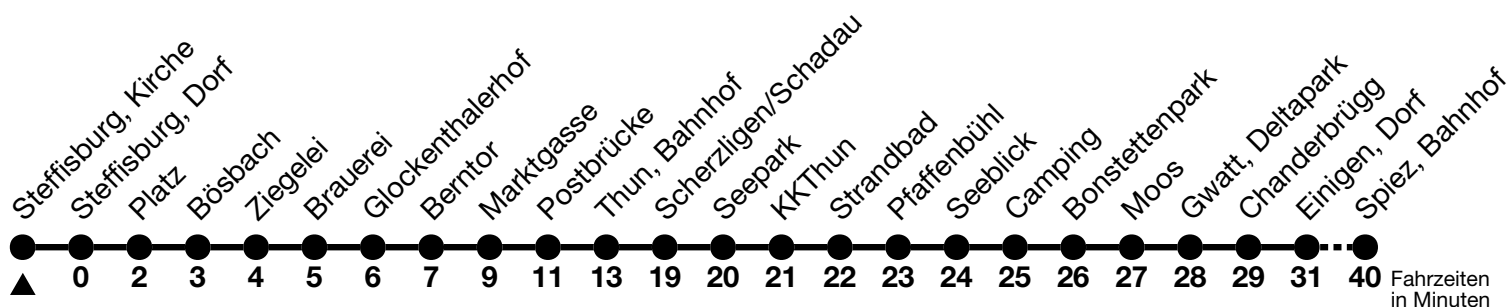

1

Steffisburg, Kirche → Spiez, Bahnhof

Gültig ab 15.12.2024

Alle Angaben ohne Gewähr

Uhr	Montag - Freitag							Samstag					Sonn- und Feiertag					
05	41 _a	53 _a						42					42					
06	02	12 _a	22 _a	32	42 _a	52 _a		00 _a	15	30 _a	45		00 _a	15	30 _a	45		
07	02	12 _a	22 _a	32	42 _a	52 _a		00 _a	15	30 _a	45		00 _a	15	30 _a	45		
08	02 _a	12	22 _a	32 _a	42	52 _a		00 _a	15	28 _a	42	52 _a	00 _a	15	30 _a	45		
09	02 _a	12	22 _a	32 _a	42	52 _a		02 _a	12	22 _a	32 _a	42	52 _a	00 _a	13	28 _a	43	58 _a
10	02 _a	12	22 _a	32 _a	42	52 _a		02 _a	12	22 _a	32 _a	42	52 _a	13	28 _a	43	58 _a	
11	02 _a	12	22 _a	32 _a	42	52 _a		02 _a	12	22 _a	32 _a	42	52 _a	13	28 _a	43	58 _a	
12	02 _a	12	22 _a	32 _a	42	52 _a		02 _a	12	22 _a	32 _a	42	52 _a	13	28 _a	43	58 _a	
13	02 _a	12	22 _a	32 _a	42	52 _a		02 _a	12	22 _a	32 _a	42	52 _a	13	28 _a	43	58 _a	
14	02 _a	12	22 _a	32 _a	42	52		02 _a	12	22 _a	32 _a	42	52 _a	13	28 _a	43	58 _a	
15	02 _a	12 _a	22	32 _a	42 _a	52		02 _a	12	22 _a	32 _a	42	52 _a	13	28 _a	43	58 _a	
16	02 _a	12 _a	22	32 _a	42 _a	52		02 _a	12	22 _a	32 _a	43	58 _a	13	28 _a	43	58 _a	
17	02 _a	12 _a	22	32 _a	42 _a	52		14	29 _a	44	59 _a		14	29 _a	44	59 _a		
18	02 _a	12 _a	22	32 _a	42 _a	52		14	29 _a	44	59 _a		14	29 _a	44	59 _a		
19	02 _a	12	28 _a	43				14	29 _a	44			14	29 _a	44			
20	00 _a	15	30 _a	45				00 _a	15	30 _a	45		00 _a	15	30 _a	45		
21	00 _a	15	30 _b	45				00 _a	15	30 _a	45		00 _a	15	45			
22	00 _b	15	30 _b	45				00 _a	15	30 _a	45		15	45				
23	00 _b	15	30 _b	45				00 _a	15	30 _a	45		15	45				
00	15 _b							15 _a										

a = Fährt bis Gwatt, Deltapark b = Fährt nur in den Nächten Donnerstag auf Freitag und Freitag auf Samstag

Allgemeine Feiertage sind 25. + 26.12.2024, 01. + 02.01., 18. + 21.04., 29.05., 09.06., 01.08.2025

VELOS: Der Veloselbstverlad ist beschränkt möglich

Ihr Fahrplan
in Echtzeit

STI Bus AG
Grabenstrasse 36
3600 Thun

Tel. 033 225 13 13
info@stibus.ch
stibus.ch