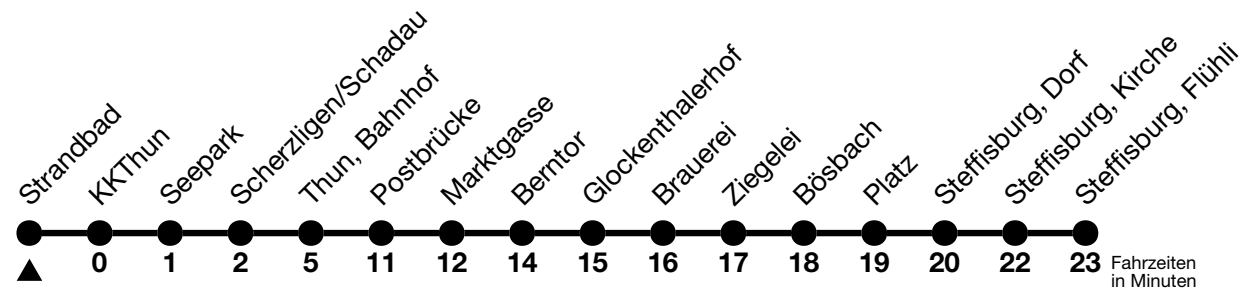

1

Strandbad → Steffisburg, Flühli

Gültig ab 15.12.2024

Alle Angaben ohne Gewähr

Uhr	Montag - Freitag									Samstag					Sonn- und Feiertag			
05	48									48					48			
06	00	10	20	21 ^c _a	30	40	50	51 ^c _a	06	21	36	51	06	21	36	51		
07	00	10	20	21 ^c _a	30	40	50	51 ^c _a	06	21	36	51	06	21	36	51		
08	00	10	20	21 ^c _a	30	40	50	51 ^c _a	06	21	36	50	06	21	36	51		
09	00	10	20	30	40	50	00	10	20	30	40	50	06	21	36	51		
10	00	10	20	30	40	50	00	10	20	30	40	50	06	21	36	51		
11	00	10	20	30	40	50	00	10	20	30	40	50	06	21	36	51		
12	00	10	20	30	40	50	00	10	20	30	40	50	06	21	36	51		
13	00	10	20	30	40	50	00	10	20	30	40	50	06	21	36	51		
14	00	10	20	30	40	50	00	10	20	30	40	50	06	21	36	51		
15	00	10	20	30	40	47 ^c _a	50	00	10	20	30	40	50	06	21	36	51	
16	00	10	17 ^c _a	20	30	40	47 ^c _a	50	00	10	20	30	40	51	06	21	36	51
17	00	10	17 ^c _a	20	30	40	47 ^c _a	50	06	21	36	51	06	21	36	51		
18	00	10	17 ^c _a	20	30	40	47 ^c _a	50	06	21	36	51	06	21	36	51		
19	00	10	17 ^c _a	20	36	51	06	21	36	51	06	21	36	51				
20	06	21	36	51	06	21	36	51	06	21	36	51						
21	06	21	36 _b	51	06	21	36	51	06	21	51							
22	06 _b	21	36 _b	51	06	21	36	51	21	51								
23	06 _b	21	36 _b	51	06	21	36	51	21	51								
00	21 _b	39 ^b _a	21	39 ^a														

a = Fahrt bis Thun, Bahnhof

b = Fahrt nur in den Nächten Donnerstag auf Freitag und Freitag auf Samstag

c = Expressbus zwischen Gwatt, Deltapark und Thun, Bahnhof. Halt nur Thun, Seeblick, Strandbad und KKThun

Allgemeine Feiertage sind 25. + 26.12.2024, 01. + 02.01., 18. + 21.04., 29.05., 09.06., 01.08.2025

VELOS: Der Veloselbstverlad ist beschränkt möglich

Moonliner siehe separaten Fahrplan

Ihr Fahrplan in Echtzeit