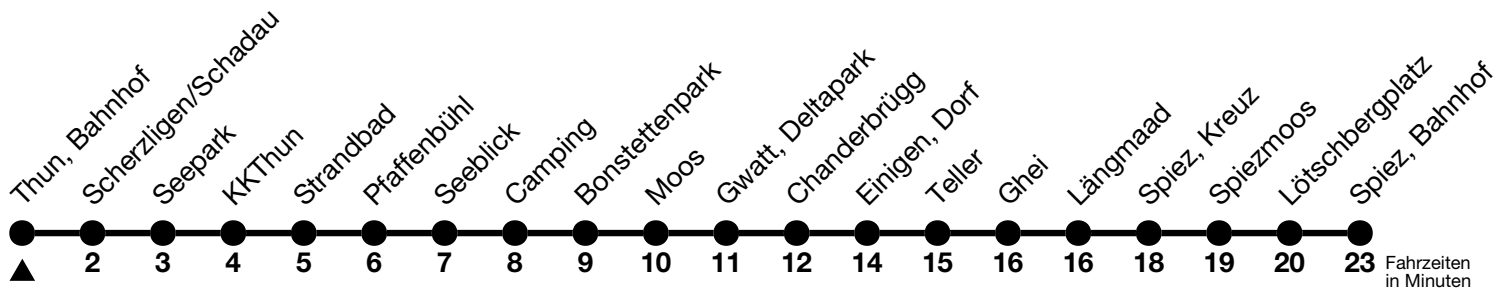

1

Thun, Bahnhof → Spiez, Bahnhof

Gültig ab 15.12.2024

Alle Angaben ohne Gewähr

Uhr	Montag - Freitag								Samstag					Sonn- und Feiertag				
05	27	49	59_a						10	30				30				
06	04_c	10_a	20	30_a	34_c	40_a	50	00	15_a	30	45_a			00	15_a	30	45_a	
07	00_a	04_c	10_a	20	30_a	34_c	40_a	50	00	15_a	30	45_a			00	15_a	30	45_a
08	00_a	04_c	10_a	20_a	30	40_a	50_a	00	15_a	30	45_a			00	15_a	30	45_a	
09	00	10_a	20_a	30	40_a	50_a	00	10_a	20_a	30	40_a	50_a	00	15_a	30	45_a		
10	00	10_a	20_a	30	40_a	50_a	00	10_a	20_a	30	40_a	50_a	00	15_a	30	45_a		
11	00	10_a	20_a	30	40_a	50_a	00	10_a	20_a	30	40_a	50_a	00	15_a	30	45_a		
12	00	10_a	20_a	30	40_a	50_a	00	10_a	20_a	30	40_a	50_a	00	15_a	30	45_a		
13	00	10_a	20_a	30	40_a	50_a	00	10_a	20_a	30	40_a	50_a	00	15_a	30	45_a		
14	00	10_a	20_a	30	40_a	50_a	00	10_a	20_a	30	40_a	50_a	00	15_a	30	45_a		
15	00	10	20_a	28_c	30_a	40	50_a	58_c	00	10_a	20_a	30	40_a	50_a	00	15_a	30	45_a
16	00_a	10	20_a	28_c	30_a	40	50_a	58_c	00	10_a	20_a	30	40_a	50_a	00	15_a	30	45_a
17	00_a	10	20_a	28_c	30_a	40	50_a	58_c	00	15_a	30	45_a		00	15_a	30	45_a	
18	00_a	10	20_a	28_c	30_a	40	50_a	58_c	00	15_a	30	45_a		00	15_a	30	45_a	
19	00_a	10	20_a	30	45_a				00	15_a	30	45_a		00	15_a	30	45_a	
20	01	16_a	31	46_a				01	16_a	31	46_a		01	16_a	31	46_a		
21	01	16_a	31	46_a^b				01	16_a	31	46_a		01	16_a	31			
22	01	16_a^b	31	46_a^b				01	16_a	31	46_a		01	31				
23	01	16_a^b	31	46_a^b				01	16_a	31	46_a		01	31				
00	02	35_a^b						02	35_a				02					

a = Fährt bis Gwatt, Deltapark

b = Fährt nur in den Nächten Donnerstag auf Freitag und Freitag auf Samstag

c = Expressbus zwischen Thun, Bahnhof und Gwatt, Deltapark. Halt nur Thun, KKThun, Strandbad und Seeblick

Allgemeine Feiertage sind 25. + 26.12.2024, 01. + 02.01., 18. + 21.04., 29.05., 09.06., 01.08.2025

VELOS: Der Veloselbstverlad ist beschränkt möglich

Moonliner siehe separaten Fahrplan

Ihr Fahrplan
in Echtzeit

STI Bus AG
Grabenstrasse 36
3600 Thun

Tel. 033 225 13 13
info@stibus.ch
stibus.ch