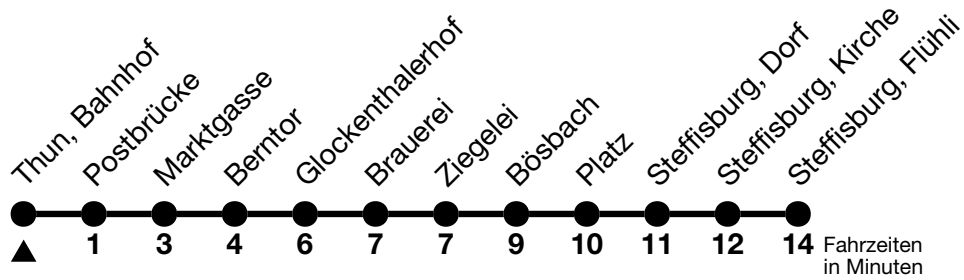

1

Thun, Bahnhof → Steffisburg, Flühli

Gültig ab 15.12.2024

Alle Angaben ohne Gewähr

Uhr	Montag - Freitag						Samstag						Sonn- und Feiertag			
05	39	59														
06	10	20	30	40	50		00	15	30	45			00	15	30	45
07	00	10	20	30	40	50	00	15	30	45			00	15	30	45
08	00	10	20	30	40	50	00	15	30	45			00	15	30	45
09	00	10	20	30	40	50	00	10	20	30	40	50	00	15	30	45
10	00	10	20	30	40	50	00	10	20	30	40	50	00	15	30	45
11	00	10	20	30	40	50	00	10	20	30	40	50	00	15	30	45
12	00	10	20	30	40	50	00	10	20	30	40	50	00	15	30	45
13	00	10	20	30	40	50	00	10	20	30	40	50	00	15	30	45
14	00	10	20	30	40	50	00	10	20	30	40	50	00	15	30	45
15	00	10	20	30	40	50	00	10	20	30	40	50	00	15	30	45
16	00	10	20	30	40	50	00	10	20	30	40	50	00	15	30	45
17	00	10	20	30	40	50	00	15	30	45			00	15	30	45
18	00	10	20	30	40	50	00	15	30	45			00	15	30	45
19	00	10	20	30	45		00	15	30	45			00	15	30	45
20	01	16	31	46			01	16	31	46			01	16	31	46
21	01	16	31	46 _a			01	16	31	46			01	16	31	
22	01	16 _a	31	46 _a			01	16	31	46			01	31		
23	01	16 _a	31	46 _a			01	16	31	46			01	31		
00	02	35 _a					02	35					02			

a = Fahrt nur in den Nächten Donnerstag auf Freitag und Freitag auf Samstag

Allgemeine Feiertage sind 25. + 26.12.2024, 01. + 02.01., 18. + 21.04., 29.05., 09.06., 01.08.2025

VELOS: Der Veloselbstverlad ist beschränkt möglich

Moonliner siehe separaten Fahrplan

Ihr Fahrplan
in Echtzeit

STI Bus AG
Grabenstrasse 36
3600 Thun

Tel. 033 225 13 13
info@stibus.ch
stibus.ch