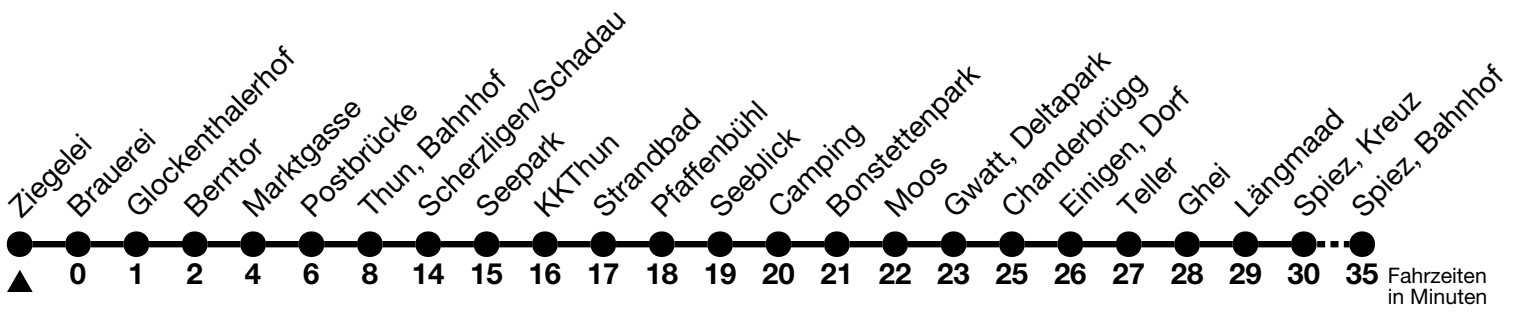

1

Ziegelei → Spiez, Bahnhof

Gültig ab 15.12.2024

Alle Angaben ohne Gewähr

Uhr	Montag - Freitag						Samstag				Sonn- und Feiertag					
05	46 _a	58 _a					46					46				
06	07	17 _a	27 _a	37	47 _a	57 _a	04 _a	19	34 _a	49		04 _a	19	34 _a	49	
07	07	17 _a	27 _a	37	47 _a	57 _a	04 _a	19	34 _a	49		04 _a	19	34 _a	49	
08	07 _a	17	27 _a	37 _a	47	57 _a	04 _a	19	33 _a	47	57 _a	04 _a	19	34 _a	49	
09	07 _a	17	27 _a	37 _a	47	57 _a	07 _a	17	27 _a	37 _a	47	57 _a	04 _a	18	33 _a	48
10	07 _a	17	27 _a	37 _a	47	57 _a	07 _a	17	27 _a	37 _a	47	57 _a	03 _a	18	33 _a	48
11	07 _a	17	27 _a	37 _a	47	57 _a	07 _a	17	27 _a	37 _a	47	57 _a	03 _a	18	33 _a	48
12	07 _a	17	27 _a	37 _a	47	57 _a	07 _a	17	27 _a	37 _a	47	57 _a	03 _a	18	33 _a	48
13	07 _a	17	27 _a	37 _a	47	57 _a	07 _a	17	27 _a	37 _a	47	57 _a	03 _a	18	33 _a	48
14	07 _a	17	27 _a	37 _a	47	57	07 _a	17	27 _a	37 _a	47	57 _a	03 _a	18	33 _a	48
15	07 _a	17 _a	27	37 _a	47 _a	57	07 _a	17	27 _a	37 _a	47	57 _a	03 _a	18	33 _a	48
16	07 _a	17 _a	27	37 _a	47 _a	57	07 _a	17	27 _a	37 _a	48		03 _a	18	33 _a	48
17	07 _a	17 _a	27	37 _a	47 _a	57	03 _a	19	34 _a	49		03 _a	19	34 _a	49	
18	07 _a	17 _a	27	37 _a	47 _a	57	04 _a	19	34 _a	49		04 _a	19	34 _a	49	
19	07 _a	17	33 _a	48			04 _a	19	34 _a	49		04 _a	19	34 _a	49	
20	04 _a	19	34 _a	49			04 _a	19	34 _a	49		04 _a	19	34 _a	49	
21	04 _a	19	34 _a ^b	49			04 _a	19	34 _a	49		04 _a	19	49		
22	04 _a ^b	19	34 _a ^b	49			04 _a	19	34 _a	49		19	49			
23	04 _a ^b	19	34 _a ^b	49			04 _a	19	34 _a	49		19	49			
00	19 _a ^b						19 _a									

a = Fahrt bis Gwatt, Deltapark b = Fahrt nur in den Nächten Donnerstag auf Freitag und Freitag auf Samstag

Allgemeine Feiertage sind 25. + 26.12.2024, 01. + 02.01., 18. + 21.04., 29.05., 09.06., 01.08.2025

VELOS: Der Veloselbstverlad ist beschränkt möglich

Moonliner siehe separaten Fahrplan

Ihr Fahrplan
in Echtzeit

STI Bus AG
Grabenstrasse 36
3600 Thun

Tel. 033 225 13 13
info@stibus.ch
stibus.ch