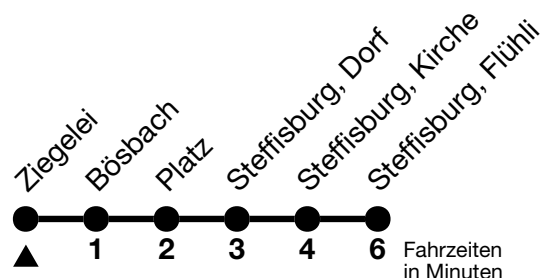

1

Ziegelei → Steffisburg, Flühli

Gültig ab 15.12.2024

Alle Angaben ohne Gewähr

Uhr	Montag - Freitag						Samstag						Sonn- und Feiertag			
05	46															
06	06	17	27	37	47	57	06	21	36	51	06 21 36 51					
07	07	17	27	37	47	57	06	21	36	51	06 21 36 51					
08	07	17	27	37	47	57	06	21	36	51	06 21 36 51					
09	08	18	28	38	48	58	08	18	28	38	48	58	08 21 38 53			
10	08	18	28	38	48	58	08	18	28	38	48	58	08 23 38 53			
11	08	18	28	38	48	58	08	18	28	38	48	58	08 23 38 53			
12	08	18	28	38	48	58	08	18	28	38	48	58	08 23 38 53			
13	08	18	28	38	48	58	08	18	28	38	48	58	08 23 38 53			
14	08	18	28	38	48	58	08	18	28	38	48	58	08 23 38 53			
15	08	18	28	38	48	58	08	18	28	38	48	58	08 23 38 53			
16	08	18	28	38	48	58	08	18	28	38	48	58	08 23 38 53			
17	08	18	28	38	48	58	08	23	38	53	08 23 38 53					
18	08	18	28	38	48	58	08	23	38	53	08 23 38 53					
19	08	18	28	38	53			08	23	38	53	08 23 38 53				
20	09	22	37	52			07	22	37	52	07 22 37 52					
21	07	22	37	52 _a			07	22	37	52	07 22 37					
22	07	22 _a	37	52 _a			07	22	37	52	07 37					
23	07	22 _a	37	52 _a			07	22	37	52	07 37					
00	07	41 _a					07	41	07							

a = Fährt nur in den Nächten Donnerstag auf Freitag und Freitag auf Samstag

Allgemeine Feiertage sind 25. + 26.12.2024, 01. + 02.01., 18. + 21.04., 29.05., 09.06., 01.08.2025

VELOS: Der Veloselbstverlad ist beschränkt möglich