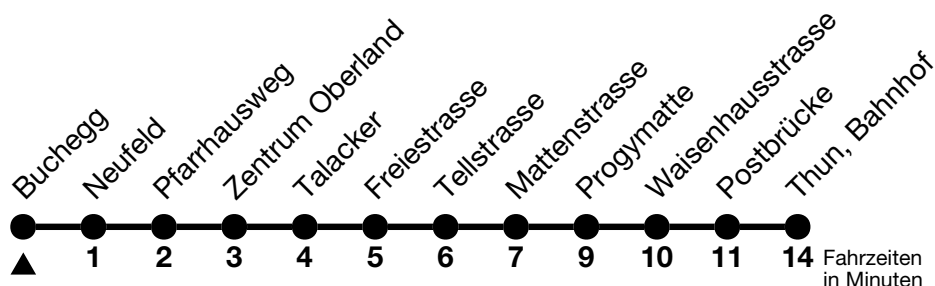

## Buchegg → Thun, Bahnhof

Gültig ab 15.12.2024

Alle Angaben ohne Gewähr

Uhr	Montag - Freitag									Samstag				Sonn- und Feiertag					
05	39	51								39	57			39	57				
06	01	11	16 <sub>b</sub>	21	31	41	46 <sub>b</sub>	51		12	27	42	57	12	27	42	57		
07	01	11	16 <sub>b</sub>	21	31	41	46 <sub>b</sub>	51		12	27	42	57	12	27	42	57		
08	01	11	21	31	41	51				12	27	40	51	12	27	42	57		
09	01	11	21	31	41	51				01	11	21	31	41	51	12	27	42	57
10	01	11	21	31	41	51				01	11	21	31	41	51	12	27	42	57
11	01	11	21	31	41	51				01	11	21	31	41	51	12	27	42	57
12	01	11	21	31	41	51				01	11	21	31	41	51	12	27	42	57
13	01	11	21	31	41	51				01	11	21	31	41	51	12	27	42	57
14	01	11	21	31	41	51				01	11	21	31	41	51	12	27	42	57
15	01	11	21	31	41	51				01	11	21	31	41	51	12	27	42	57
16	01	11	21	31	41	51				01	11	21	31	41	57	12	27	42	57
17	01	11	21	31	41	51				12	27	42	57			12	27	42	57
18	01	11	21	31	41	51				12	27	42				12	27	42	
19	01	11	28	43						01	16	31	46			01	16	31	46
20	00	15	30	45						00	15	30	45			00	15	30	45
21	00	15	30 <sub>a</sub>	45						00	15	30	45			00	15	45	
22	00 <sub>a</sub>	15	30 <sub>a</sub>	45						00	15	30	45			15	45		
23	00 <sub>a</sub>	15	30 <sub>a</sub>	45						00	15	30	45			15	45		
00	15 <sub>a</sub>									15									

a = Fährt nur in den Nächten Donnerstag auf Freitag und Freitag auf Samstag

b = Expressbus ab Thun, Talacker via Klosestrasse nach Thun, Bahnhof, Halt nur zum Aussteigen

Fährt ab Thun, Bahnhof weiter als Linie 5 Dürrenast-Schorenfriedhof

Allgemeine Feiertage sind 25. + 26.12.2024, 01. + 02.01., 18. + 21.04., 29.05., 09.06., 01.08.2025

VELOS: Der Veloselbstverlad ist beschränkt möglich

Ihr Fahrplan  
in Echtzeit

STI Bus AG  
Grabenstrasse 36  
3600 Thun